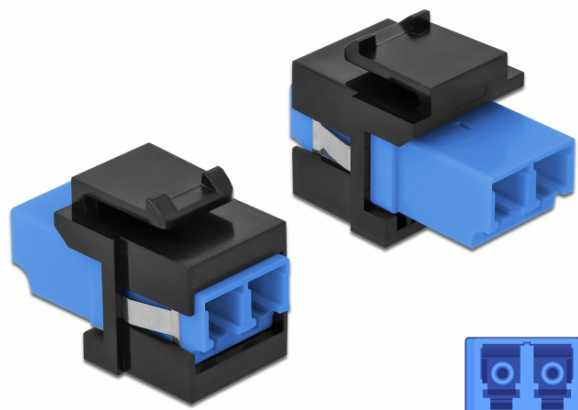

Delock Modul Keystone, LC Duplex mamă la LC Duplex mamă albastru / negru

Descriere scurta

Acest modul de la Delock poate fi folosit pentru extinderea cablurilor de fibră optică. Grație dimensiunilor standard, acesta poate fi folosit pentru montare ușoară prin fixare, de exemplu într-un panou Keystone, pe o placă de suprafață sau într-o casetă montată pe o suprafață.

Specification

- Conectori:
1 x LC Duplex mamă >
1 x LC Duplex mamă
- Culoare: albastru
- Pentru fibră multi-mod
- Pierdere introducere • Huse antipraf
- Pentru porturi Keystone de 19,2 x 14,9 mm
- Carcasa uitoare: negru
- Dimensiunii (LxIxI): aprox. 29,2 x 16,5 x 21,9 mm

Cerinte de sistem

- Un port tată LC Duplex liber

Pachetul contine

- Modul tip Keystone

Nr. 86718

EAN: 4043619867189

Țara de origine: China

Pachet: Pungă din plastic cu închidere tip fermoar

Imagini

General	
Mounting type:	Modul tip Keystone
Interface	
Conector 1:	1 x LC Duplex
Conector 2:	1 x LC Duplex
Physical characteristics	
Carcasa uloare:	negru
Lungime:	29.2 mm
Width:	16,5 mm
Height:	21.9 mm
Colour:	albastru