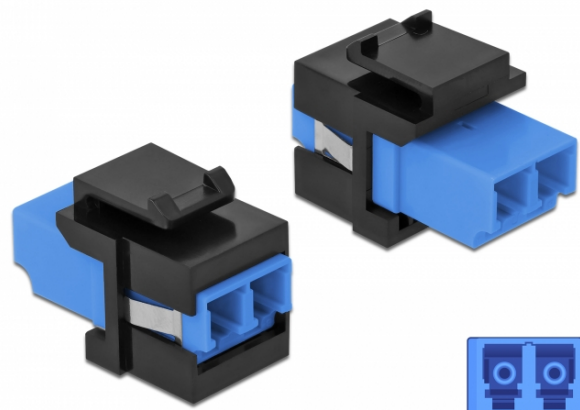

Delock Moduł Keystone LC Duplex żeńskie do LC Duplex żeńskie niebieski / czarny

Opis

Ten moduł firmy Delock można używać w celu rozbudowy okablowania światłowodowego. Dzięki ustandaryzowanym wymiarom, może być on używany do łatwego montażu poprzez zatrzasknięcie, np. w patch panelu, na płycie przedniej lub w natynkowej puszcze montażowej.

Specyfikacja

- Złącze:
1 x LC Duplex żeński >
1 x LC Duplex żeński
- Kolor: niebieski
- Dla światłowodów Jednomodowych
- Tłumienność • Osłony przeciwkurzowe
- Dla portów keystone z 19,2 x 14,9 mm
- Obudowa kolor: czarny
- Wymiary (DxSxW): ok. 29,2 x 16,5 x 21,9 mm

Wymagania systemowe

- Wolne gniazdo męskie LC Duplex

Zawartość opakowania

- Moduł keystone

Numer artykułu 86718

EAN: 4043619867189

Kraj pochodzenia: China

Opakowanie: Torba na zamek błyskawiczny

Zdjęcia

General	
Mounting type:	Moduł keystone
Interface	
Złącze 1:	1 x LC Duplex
Złącze 2:	1 x LC Duplex
Physical characteristics	
Obudowa kolor:	czarny
Długość:	29.2 mm
Width:	16,5 mm
Height:	21.9 mm
Kolor:	niebieski