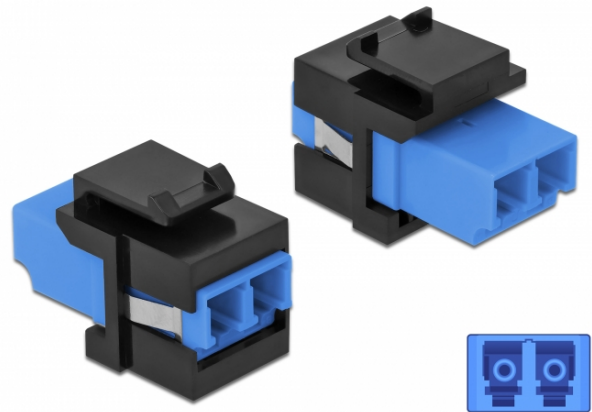

Delock Keystone modul LC Duplex ženski na LC Duplex ženski plava / crno

Opis

Ovaj Delock modul može se koristiti za produživanje kabela s optičkim vlaknima. Uz standardizirane mjere, može se koristiti za laku ugradnju na primjerice Keystone prednju ploču ili kutiju za površinsko ugrađivanje.

Tehnički podaci

- Priključak:
1 x LC Duplex ženski >
1 x LC Duplex ženski
- Boja: plava
- Jednomodni kabel
- Gubitak na spoju • Zaštita od prašine
- Za Keystone priključke dimenzija 19,2 x 14,9 mm
- Kućište boja: crno
- Mjere (DxŠxV): oko 29,2 x 16,5 x 21,9 mm

Preduvjeti sustava

- Slobodan LC Duplex muški priključak

Sadržaj pakiranja

- Keystone modul

Predmet br. 86718

EAN: 4043619867189

Zemlja podrijetla: China

Pakiranje: Plastična vrećica sa zip zatvaračem

Slike

General	
Mounting type:	Keystone modul
Interface	
Priključak 1:	1 x LC Duplex
Priključak 2:	1 x LC Duplex
Physical characteristics	
Kućište boja:	crna
Duljina:	29.2 mm
Width:	16,5 mm
Height:	21.9 mm
Boja:	plave