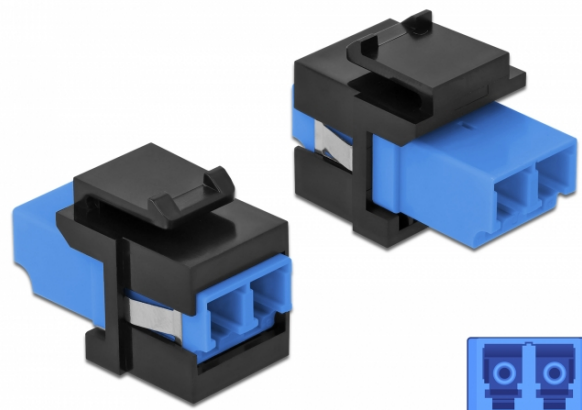

# Delock Modulo Keystone LC Duplex femmina per LC Duplex femmina blu / nero

## Descrizione

Questo modulo Delock può essere utilizzato per estendere cavi in fibra ottica. Con le sue dimensioni standard, può essere utilizzato per un facile montaggio a incastro, ad esempio in un sezionatore Keystone, un frontalino o una custodia da esterno.

## Specifiche

- Connettori:  
1 x LC Duplex femmina >  
1 x LC Duplex femmina
- Colore: blu
- Per fibra singlemode
- Perdita di inserzione • Coperture contro la polvere
- Per porte keystone con 19,2 x 14,9 mm
- Custodia colore: nero
- Dimensioni (LxPxA): ca. 29,2 x 16,5 x 21,9 mm

## Immagini

General	
Mounting type:	Modulo keystone
Interface	
Connettore 1:	1 x LC Duplex
Connettore 2:	1 x LC Duplex
Physical characteristics	
Custodia colore:	nero
Lunghezza:	29.2 mm
Width:	16,5 mm
Height:	21.9 mm
Colour:	blu