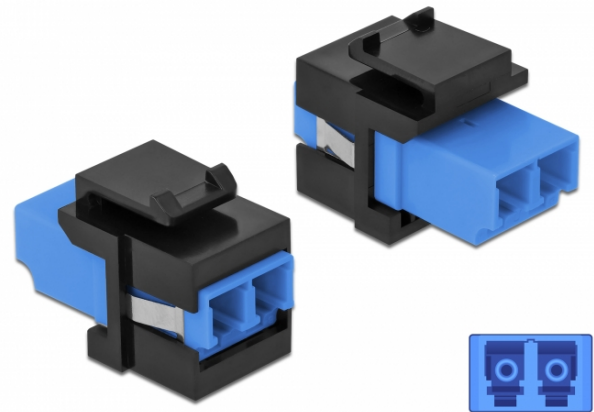

Delock Μονάδα Keystone με LC Duplex θηλυκό προς LC Duplex θηλυκό μπλε / μαύρο

Περιγραφή

Αυτή η μονάδα από τη Delock μπορεί να χρησιμοποιηθεί για την επέκταση καλωδίων οπτικών ινών. Με τυποποιημένες διαστάσεις μπορεί να χρησιμοποιηθεί για την εύκολη συμπληρωματική στερέωση σε π.χ. πίνακα ηλεκτρικών συνδέσεων Keystone, πλάκα πρόσοψης ή κουτί στερέωσης επιφάνειας.

Χαρακτηριστικά

- Συνδετήρας:
 - 1 x LC Duplex θηλυκό >
 - 1 x LC Duplex θηλυκό
- Χρώμα: μπλε
- Μονότροπο καλώδιο
- Απώλεια παρεμβολής • Προστατευτικά σκόνης
- Για θύρες Keystone με 19,2 x 14,9 mm
- Περίβλημα Χρώμα: μαύρο
- Διαστάσεις (ΜxΠxΥ): περ. 29,2 x 16,5 x 21,9 mm

Απαιτήσεις συστήματος

- Μια ελεύθερη αρσενική θύρα LC Duplex

Περιεχόμενα συσκευασίας

- Μονάδα Keystone

Αρ. προϊόντος 86718

EAN: 4043619867189

Χώρα προέλευσης: China

Συσκευασία: Τσαντάκι με φερμουάρ

Εικόνες

General	
Mounting type:	Μονάδα Keystone
Interface	
Συνδετήρας 1:	1 x LC Duplex
Συνδετήρας 2:	1 x LC Duplex
Physical characteristics	
Περιβλήμα Χρώμα:	μαύρο
Μήκος:	29.2 mm
Width:	16,5 mm
Height:	21.9 mm
Χρώμα:	μπλε