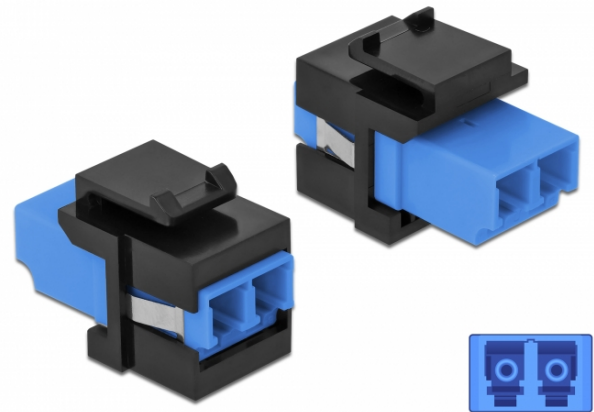

# Delock Keystone modul LC Duplex samice na LC Duplex samice modrý / černá

## Popis

Tento modul od Delocku může být použit k prodloužení optických kabelů. Díky jeho normalizovaným rozměrům může být použit pro snadnou montáž např. do Keystone patchpanelové lišty nebo montážní krabice.

## Specifikace

- Konektor:  
1 x LC Duplex samice >  
1 x LC Duplex samice
- Barva: modrý
- Pro Single mód optiku
- Vložený útlum • Prachová záslepka
- Pro porty Keystone s 19,2 x 14,9 mm
- Pouzdro barva: černá
- Rozměry (DxŠxV): cca. 29,2 x 16,5 x 21,9 mm

## Příslušenství

General	
Mounting type:	Keystone modul
Interface	
Konektor 1:	1 x LC Duplex
Konektor 2:	1 x LC Duplex
Physical characteristics	
Pouzdro barva:	černá
Délka:	29.2 mm
Width:	16,5 mm
Height:	21.9 mm
Barva:	modré