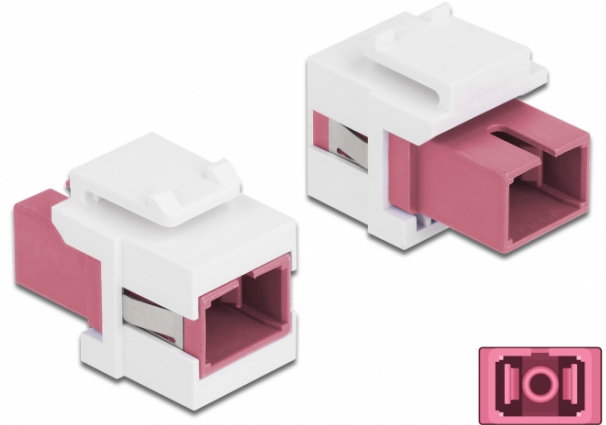

Delock Keystone modul SC Simplex aljzat - SC Simplex aljzat ibolya / fehér

Leírás

Ez a Delock modul a száloptikai kábelek kibővítésére használható. Szabványos méretének köszönhetően egyszerű rögzítésre használható (pl. Keystone patch panelhez, védőlemezhez vagy felületre szerelhető dobozhoz).

Műszaki adatok

- Csatlakozó:
 - 1 x SC Simplex hüvely >
 - 1 x SC Simplex hüvely
- Szín: ibolya
- Több üzemmódra képes szálhoz
- Beillesztési veszteség • Por elleni védelem
- 19,2 x 14,9 mm-es Keystone csatlakozóportokhoz
- Borítás szín: fehér
- Méretek (HxSzxM): kb. 27,4 x 16,5 x 21,9 mm

Rendszerkövetelmények

- Egy szabad SC-csatlakozódugó

A csomag tartalma

- Keystone modul

Tételszám 86717

EAN: 4043619867172

Származási hely: China

Csomag: • Zárható műanyag tasak

Képek

General	
Mounting type:	Keystone modul
Interface	
Csatlakozó 1:	1 x SC Simplex hüvely
Csatlakozó 2:	1 x SC Simplex hüvely
Physical characteristics	
Borítás szín:	fehér
Hosszúság:	27.4 mm
Width:	16,5 mm
Height:	21.9 mm
Szín:	ibolya