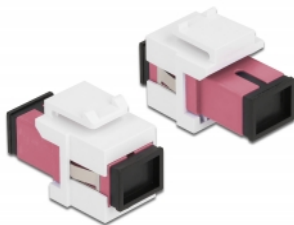

Delock Keystone-modul SC Simplex hona till SC Simplex hona violett / vit

Beskrivning

Denna modul från Delock kan användas för att utöka optiska fiberkablar. Tack vare sina standardmått kan den användas för enkel montering som knäpps på plats i t.ex. en Keystone-patchpanel, frontplatta eller extern monteringsbox.

Specifikationer

- Anslutning:
  1 x SC Simplex hona >
  1 x SC Simplex hona
- Färg: violett
- För multimodfiber
- Insättningsdämpning • Med dammskydd
- För Keystone-portar med 19,2 x 14,9 mm
- Hölje färg: vit
- Mått (LxBxH): ca 27,4 x 16,5 x 21,9 mm

Systemkrav

- En ledig SC-port hane

Paketets innehåll

- Keystone-modul

Artikelnummer 86717

EAN: 4043619867172

Ursprungsland: China

Paket: • Zippåse

Bilder