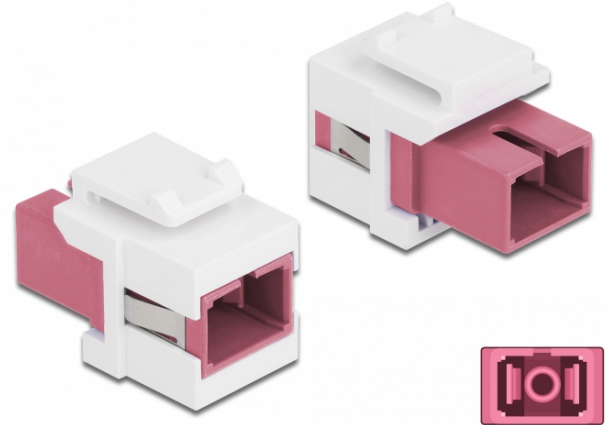

# Delock Keystone-modul SC Simplex hona till SC Simplex hona violett / vit

## Beskrivning

Denna modul från Delock kan användas för att utöka optiska fiberkablar. Tack vare sina standardmått kan den användas för enkel montering som knäpps på plats i t.ex. en Keystone-patchpanel, frontplatta eller extern monteringsbox.

## Specifikationer

- Anslutning:  
1 x SC Simplex hona >  
1 x SC Simplex hona
- Färg: violett
- För multimodfiber
- Insättningsdämpning • Med dammskydd
- För Keystone-portar med 19,2 x 14,9 mm
- Hölje färg: vit
- Mått (LxBxH): ca 27,4 x 16,5 x 21,9 mm

## Physical characteristics

Hölje färg: vit

Längd: 27.4 mm

Width: 16,5 mm

Height: 21.9 mm

Färg: violett