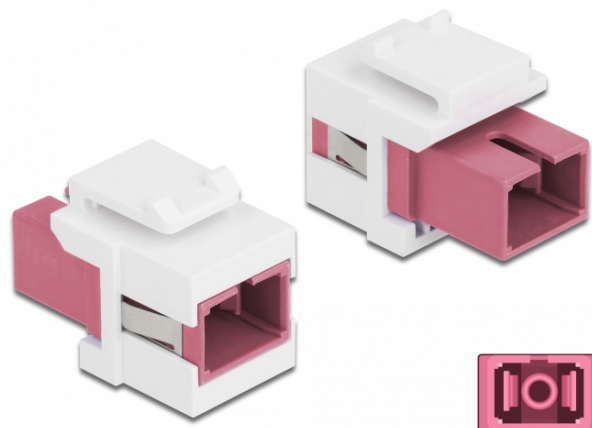

Delock Modul Keystone, SC Simplex mamă la SC Simplex mamă violet / alb

Descriere scurta

Acest modul de la Delock poate fi folosit pentru extinderea cablurilor de fibră optică. Grație dimensiunilor standard, acesta poate fi folosit pentru montare ușoară prin fixare, de exemplu într-un panou Keystone, pe o placă de suprafață sau într-o casetă montată pe o suprafață.

Specification

- Conectori:
 - 1 x mamă SC Simplex >
 - 1 x mamă SC Simplex
- Culoare: violet
- Pentru fibră multi-mod
- Pierdere introducere • Cu capac de protecție împotriva prafului
- Pentru porturi Keystone de 19,2 x 14,9 mm
- Carcasa uitoare: alb
- Dimensiunii (LxlxÎ): aprox. 27,4 x 16,5 x 21,9 mm

Cerinte de sistem

- Un port tată SC liber

Pachetul contine

- Modul tip Keystone

Nr. 86717

EAN: 4043619867172

Țara de origine: China

Pachet: • Pungă din plastic cu închidere tip fermoar

Imagini

General

Mounting type: Modul tip Keystone

Interface

Conector 1: 1 x mamă SC Simplex

Conector 2: 1 x mamă SC Simplex

Physical characteristics

Carcasa uloare: alb