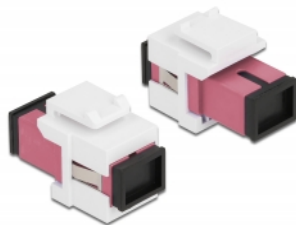

Delock Modul Keystone, SC Simplex mamă la SC Simplex mamă violet / alb

Descriere scurta

Acest modul de la Delock poate fi folosit pentru extinderea cablurilor de fibră optică. Grație dimensiunilor standard, acesta poate fi folosit pentru montare ușoară prin fixare, de exemplu într-un panou Keystone, pe o placă de suprafață sau într-o casetă montată pe o suprafață.

Specification

- Conectori:
 - 1 x mamă SC Simplex >
 - 1 x mamă SC Simplex
- Culoare: violet
- Pentru fibră multi-mod
- Pierdere introducere • Cu capac de protecție împotriva prafului
- Pentru porturi Keystone de 19,2 x 14,9 mm
- Carcasa uitoare: alb
- Dimensiunii (LxlxÎ): aprox. 27,4 x 16,5 x 21,9 mm

Cerinte de sistem

- Un port tată SC liber

Pachetul contine

- Modul tip Keystone

Nr. 86717

EAN: 4043619867172

Țara de origine: China

Pachet: • Pungă din plastic cu închidere tip fermoar

Imagini

General

Mounting type: Modul tip Keystone

Interface

Conector 1: 1 x mamă SC Simplex

Conector 2: 1 x mamă SC Simplex

Physical characteristics

Carcasa uloare: alb