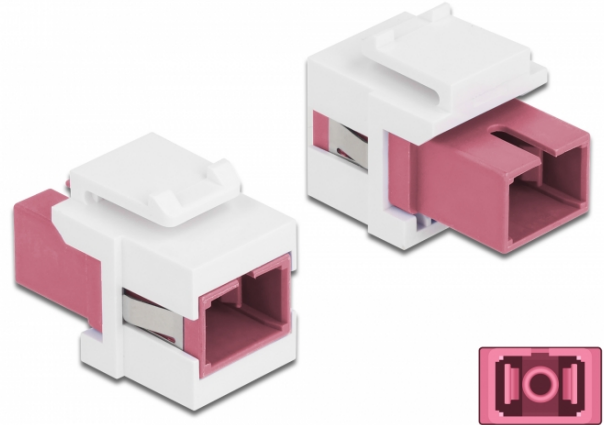

## Delock Moduł Keystone SC Simplex żeńskie do SC Simplex żeńskie fioletowy / biały

### Opis

Ten moduł firmy Delock można używać w celu rozbudowy okablowania światłowodowego. Dzięki ustandaryzowanym wymiarom, może być on używany do łatwego montażu poprzez zatrzasknięcie, np. w patch panelu, na płycie przedniej lub w natynkowej puszcze montażowej.

### Specyfikacja

- Złącze:  
1 x SC Simplex żeński >  
1 x SC Simplex żeński
- Kolorystyka: fioletowy
- Dla światłowodów wielomodowych
- Tłumienność • Z osłoną przeciwkurzową
- Dla portów keystone z 19,2 x 14,9 mm
- Obudowa kolor: biały
- Wymiary (DxSxW): ok. 27,4 x 16,5 x 21,9 mm

### Zdjęcia

General	
Mounting type:	Moduł keystone
Interface	
Złącze 1:	1 x SC Simplex żeński
Złącze 2:	1 x SC Simplex żeński
Physical characteristics	
Obudowa kolor:	biały
Długość:	27.4 mm
Width:	16,5 mm
Height:	21.9 mm
Kolor:	fioletowy