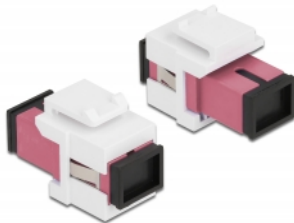

## Delock Moduł Keystone SC Simplex żeńskie do SC Simplex żeńskie fioletowy / biały

### Opis

Ten moduł firmy Delock można używać w celu rozbudowy okablowania światłowodowego. Dzięki ustandaryzowanym wymiarom, może być on używany do łatwego montażu poprzez zatrzasknięcie, np. w patch panelu, na płycie przedniej lub w natynkowej puszcze montażowej.

### Specyfikacja

- Złącze:  
1 x SC Simplex żeński >  
1 x SC Simplex żeński
- Kolorystyka: fioletowy
- Dla światłowodów wielomodowych
- Tłumienność • Z osłoną przeciwkurzową
- Dla portów keystone z 19,2 x 14,9 mm
- Obudowa kolor: biały
- Wymiary (DxSxW): ok. 27,4 x 16,5 x 21,9 mm

### Zdjęcia

General	
Mounting type:	Moduł keystone
Interface	
Złącze 1:	1 x SC Simplex żeński
Złącze 2:	1 x SC Simplex żeński
Physical characteristics	
Obudowa kolor:	biały
Długość:	27.4 mm
Width:	16,5 mm
Height:	21.9 mm
Kolor:	fioletowy