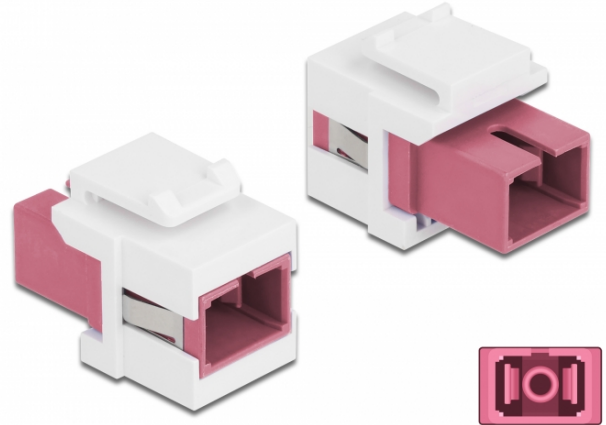

Delock Keystone modul SC Simplex ženski na SC Simplex ženski ljubičasta / bijela

Opis

Ovaj Delock modul može se koristiti za produživanje kabela s optičkim vlaknima. Uz standardizirane mjere, može se koristiti za laku ugradnju na primjerice Keystone prednju ploču ili kutiju za površinsko ugrađivanje.

Tehnički podaci

- Priključak:
1 x SC Simplex ženski >
1 x SC Simplex ženski
- Boja: ljubičasta
- Za vlakna za više načina rada
- Gubitak na spoju • S poklopcem za prašinu
- Za Keystone priključke dimenzija 19,2 x 14,9 mm
- Kućište boja: bijela
- Mjere (DxŠxV): oko 27,4 x 16,5 x 21,9 mm

Preduvjeti sustava

- Slobodan SC muški priključak

Sadržaj pakiranja

- Keystone modul

Predmet br. 86717

EAN: 4043619867172

Zemlja podrijetla: China

Pakiranje: • Plastična vrećica sa zip zatvaračem

Slike

General	
Mounting type:	Keystone modul
Interface	
Priključak 1:	1 x SC Simplex ženski
Priključak 2:	1 x SC Simplex ženski
Physical characteristics	
Kućište boja:	bijela
Duljina:	27.4 mm
Width:	16,5 mm
Height:	21.9 mm
Boja:	ljubičasta