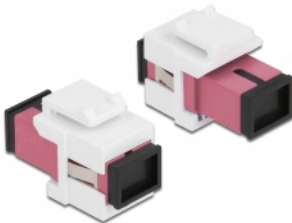

Delock Keystone modul SC Simplex ženski na SC Simplex ženski ljubičasta / bijela

Opis

Ovaj Delock modul može se koristiti za produživanje kabela s optičkim vlaknima. Uz standardizirane mjere, može se koristiti za laku ugradnju na primjerice Keystone prednju ploču ili kutiju za površinsko ugrađivanje.

Tehnički podaci

- Priključak:
1 x SC Simplex ženski >
1 x SC Simplex ženski
- Boja: ljubičasta
- Za vlakna za više načina rada
- Gubitak na spoju • S poklopcem za prašinu
- Za Keystone priključke dimenzija 19,2 x 14,9 mm
- Kućište boja: bijela
- Mjere (DxŠxV): oko 27,4 x 16,5 x 21,9 mm

Preduvjeti sustava

- Slobodan SC muški priključak

Sadržaj pakiranja

- Keystone modul

Predmet br. 86717

EAN: 4043619867172

Zemlja podrijetla: China

Pakiranje: • Plastična vrećica sa zip zatvaračem

Slike

General	
Mounting type:	Keystone modul
Interface	
Priključak 1:	1 x SC Simplex ženski
Priključak 2:	1 x SC Simplex ženski
Physical characteristics	
Kućište boja:	bijela
Duljina:	27.4 mm
Width:	16,5 mm
Height:	21.9 mm
Boja:	ljubičasta