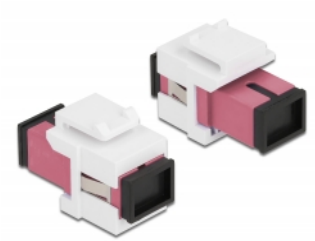

Delock Μονάδα Keystone με SC Simplex θηλυκό προς SC Simplex θηλυκό βιολετί / λευκό

Περιγραφή

Αυτή η μονάδα από τη Delock μπορεί να χρησιμοποιηθεί για την επέκταση καλωδίων οπτικών ινών. Με τυποποιημένες διαστάσεις μπορεί να χρησιμοποιηθεί για την εύκολη συμπληρωματική στερέωση σε π.χ. πίνακα ηλεκτρικών συνδέσεων Keystone, πλάκα πρόσοψης ή κουτί στερέωσης επιφάνειας.

Αρ. προϊόντος 86717

EAN: 4043619867172

Χώρα προέλευσης: China

Συσκευασία: Τσαντάκι με φερμουάρ

Προδιαγραφές

- Συνδετήρας:
 - 1 x SC Simplex θηλυκό >
 - 1 x SC Simplex θηλυκό
- Χρώμα: βιολετί
- Για πολυτροπική ίνα
- Απώλεια παρεμβολής < 0,3 dB
- Με κάλυμμα για τη σκόνη
- Για θύρες Keystone με 19,2 x 14,9 mm
- Περιβλήμα Χρώμα: λευκό
- Διαστάσεις (ΜxΠxΥ): περ. 27,4 x 16,5 x 21,9 mm

Απαιτήσεις συστήματος

- Μια ελεύθερη αρσενική θύρα SC

Περιεχόμενα συσκευασίας

- Μονάδα Keystone

Εικόνες

General

Mounting type:	Μονάδα Keystone
----------------	-----------------

Interface

Συνδετήρας 1:	1 x SC Simplex θηλυκό
Συνδετήρας 2:	1 x SC Simplex θηλυκό

Physical characteristics

Περίβλημα Χρώμα:	λευκό
Μήκος:	27.4 mm
Width:	16,5 mm
Height:	21,9 mm
Χρώμα:	βιολετί