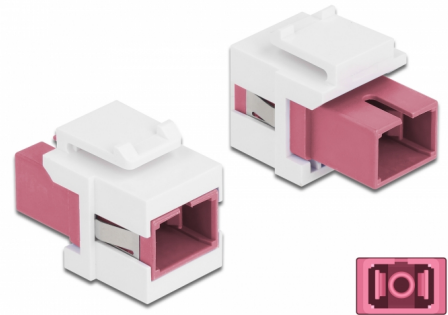

Delock Μονάδα Keystone με SC Simplex θηλυκό προς SC Simplex θηλυκό βιολετί / λευκό

Περιγραφή

Αυτή η μονάδα από τη Delock μπορεί να χρησιμοποιηθεί για την επέκταση καλωδίων οπτικών ινών. Με τυποποιημένες διαστάσεις μπορεί να χρησιμοποιηθεί για την εύκολη συμπληρωματική στερέωση σε π.χ. πίνακα ηλεκτρικών συνδέσεων Keystone, πλάκα πρόσοψης ή κουτί στερέωσης επιφάνειας.

Αρ. προϊόντος 86717

EAN: 4043619867172

Χώρα προέλευσης: China

Συσκευασία: Τσαντάκι με φερμουάρ

Προδιαγραφές

- Συνδετήρας:
 - 1 x SC Simplex θηλυκό >
 - 1 x SC Simplex θηλυκό
- Χρώμα: βιολετί
- Για πολυτροπική ίνα
- Απώλεια παρεμβολής < 0,3 dB
- Με κάλυμμα για τη σκόνη
- Για θύρες Keystone με 19,2 x 14,9 mm
- Περιβλήμα Χρώμα: λευκό
- Διαστάσεις (ΜxΠxΥ): περ. 27,4 x 16,5 x 21,9 mm

Απαιτήσεις συστήματος

- Μια ελεύθερη αρσενική θύρα SC

Περιεχόμενα συσκευασίας

- Μονάδα Keystone

Εικόνες

General

Mounting type:	Μονάδα Keystone
----------------	-----------------

Interface

Συνδετήρας 1:	1 x SC Simplex θηλυκό
Συνδετήρας 2:	1 x SC Simplex θηλυκό

Physical characteristics

Περίβλημα Χρώμα:	λευκό
Μήκος:	27.4 mm
Width:	16,5 mm
Height:	21,9 mm
Χρώμα:	βιολετί