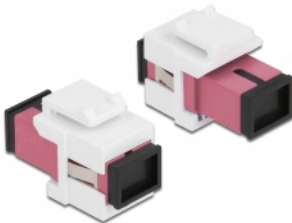

Delock Μονάδα Keystone με SC Simplex θηλυκό προς SC Simplex θηλυκό βιολετί / λευκό

Περιγραφή

Αυτή η μονάδα από τη Delock μπορεί να χρησιμοποιηθεί για την επέκταση καλωδίων οπτικών ινών. Με τυποποιημένες διαστάσεις μπορεί να χρησιμοποιηθεί για την εύκολη συμπληρωματική στερέωση σε π.χ. πίνακα ηλεκτρικών συνδέσεων Keystone, πλάκα πρόσοψης ή κουτί στερέωσης επιφάνειας.

Χαρακτηριστικά

- Συνδετήρας:
1 x SC Simplex θηλυκό >
1 x SC Simplex θηλυκό
- Χρώμα: βιολετί
- Για πολυτροπική ίνα
- Απώλεια παρεμβολής • Με κάλυμμα για τη σκόνη
- Για θύρες Keystone με 19,2 x 14,9 mm
- Περίβλημα Χρώμα: λευκό
- Διαστάσεις (ΜxΠxΥ): περ. 27,4 x 16,5 x 21,9 mm

Απαιτήσεις συστήματος

- Μια ελεύθερη αρσενική θύρα SC

Περιεχόμενα συσκευασίας

- Μονάδα Keystone

Αρ. προϊόντος 86717

EAN: 4043619867172

Χώρα προέλευσης: China

Συσκευασία: • Τσαντάκι με φερμουάρ

Εικόνες

General	
Mounting type:	Μονάδα Keystone
Interface	
Συνδετήρας 1:	1 x SC Simplex θηλυκό
Συνδετήρας 2:	1 x SC Simplex θηλυκό
Physical characteristics	
Περιβλήμα Χρώμα:	λευκό
Μήκος:	27.4 mm
Width:	16,5 mm
Height:	21.9 mm
Χρώμα:	βιολετί