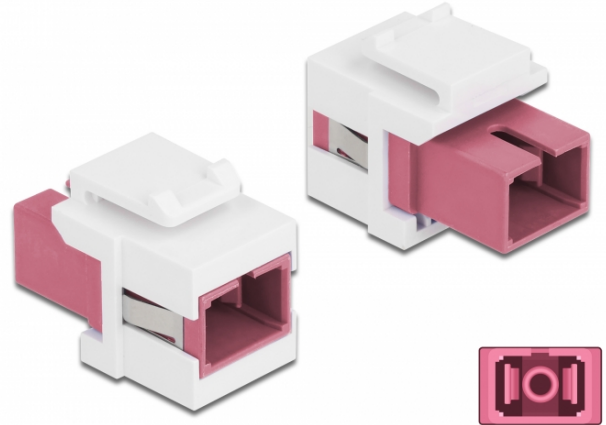

Delock Μονάδα Keystone με SC Simplex θηλυκό προς SC Simplex θηλυκό βιολετί / λευκό

Περιγραφή

Αυτή η μονάδα από τη Delock μπορεί να χρησιμοποιηθεί για την επέκταση καλωδίων οπτικών ινών. Με τυποποιημένες διαστάσεις μπορεί να χρησιμοποιηθεί για την εύκολη συμπληρωματική στερέωση σε π.χ. πίνακα ηλεκτρικών συνδέσεων Keystone, πλάκα πρόσοψης ή κουτί στερέωσης επιφάνειας.

Χαρακτηριστικά

- Συνδετήρας:
1 x SC Simplex θηλυκό >
1 x SC Simplex θηλυκό
- Χρώμα: βιολετί
- Για πολυτροπική ίνα
- Απώλεια παρεμβολής • Με κάλυμμα για τη σκόνη
- Για θύρες Keystone με 19,2 x 14,9 mm
- Περίβλημα Χρώμα: λευκό
- Διαστάσεις (ΜxΠxΥ): περ. 27,4 x 16,5 x 21,9 mm

Απαιτήσεις συστήματος

- Μια ελεύθερη αρσενική θύρα SC

Περιεχόμενα συσκευασίας

- Μονάδα Keystone

Αρ. προϊόντος 86717

EAN: 4043619867172

Χώρα προέλευσης: China

Συσκευασία: • Τσαντάκι με φερμουάρ

Εικόνες

General	
Mounting type:	Μονάδα Keystone
Interface	
Συνδετήρας 1:	1 x SC Simplex θηλυκό
Συνδετήρας 2:	1 x SC Simplex θηλυκό
Physical characteristics	
Περιβλήμα Χρώμα:	λευκό
Μήκος:	27.4 mm
Width:	16,5 mm
Height:	21.9 mm
Χρώμα:	βιολετί