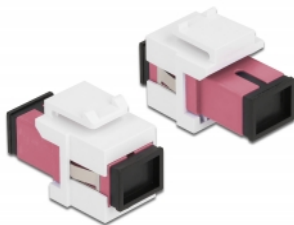

Delock Module Keystone SC Simplex femelle à SC Simplex femelle violet / blanc

Description

Ce module Delock peut être utilisé pour étendre des câbles à fibre optique. Avec ses dimensions normalisées, il peut être utilisé pour un montage facile par encliquetage, notamment dans un panneau de brassage Keystone, une plaque frontale ou un boîtier à montage en surface.

Spécifications techniques

- Connecteurs :
1 x SC Simplex femelle >
1 x SC Simplex femelle
- Couleur : violet
- Pour fibre multi-mode
- Perte d'insertion • Avec couvercle anti-poussière
- Pour ports Keystone 19,2 x 14,9 mm
- Boîtier couleur: blanc
- Dimensions (LxlxH) : env. 27,4 x 16,5 x 21,9 mm

Configuration système requise

- Un port SC mâle libre

Contenu de l'emballage

- Module Keystone

N° produit 86717

EAN: 4043619867172

Pays d'origine: China

Emballage: • Sac polyvalent à fermeture éclair

Image

General	
Mounting type:	Module Keystone
Interface	
Connecteur 1:	1 x SC Simplex femelle
Connecteur 2:	1 x SC Simplex femelle
Physical characteristics	
Boitier couleur:	blanc
Longueur:	27.4 mm
Width:	16,5 mm
Height:	21.9 mm
Couleur:	violet