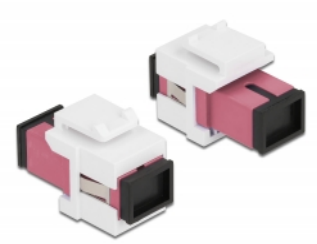

Delock Module Keystone SC Simplex femelle à SC Simplex femelle violet / blanc

Description

Ce module Delock peut être utilisé pour étendre des câbles à fibre optique. Avec ses dimensions normalisées, il peut être utilisé pour un montage facile par encliquetage, notamment dans un panneau de brassage Keystone, une plaque frontale ou un boîtier à montage en surface.

N° produit 86717

EAN: 4043619867172

Pays d'origine: China

Emballage: Sac polyvalent à fermeture éclair

Détails techniques

- Connecteurs :
 - 1 x SC Simplex femelle >
 - 1 x SC Simplex femelle
- Couleur : violet
- Pour fibre multi-mode
- Perte d'insertion < 0,3 dB
- Avec couvercle anti-poussière
- Pour ports Keystone 19,2 x 14,9 mm
- Boîtier couleur: blanc
- Dimensions (LxlxH) : env. 27,4 x 16,5 x 21,9 mm

Configuration système requise

- Un port SC mâle libre

Contenu de l'emballage

- Module Keystone

Image

General

Mounting type:	Module Keystone
----------------	-----------------

Interface

Connecteur 1:	1 x SC Simplex femelle
Connecteur 2:	1 x SC Simplex femelle

Physical characteristics

Boitier couleur:	blanc
Longueur:	27.4 mm
Width:	16,5 mm
Height:	21,9 mm
Couleur:	violet