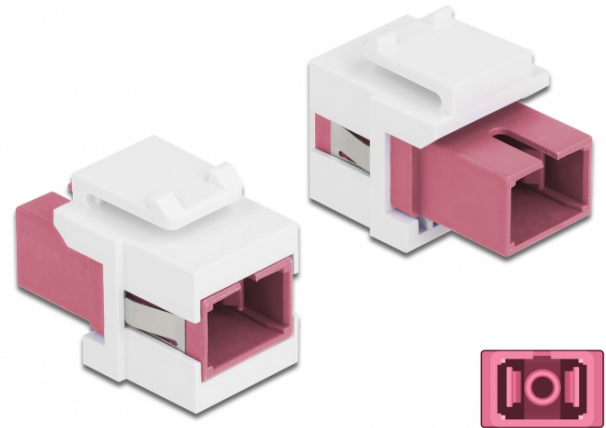

Delock Module Keystone SC Simplex femelle à SC Simplex femelle violet / blanc

Description

Ce module Delock peut être utilisé pour étendre des câbles à fibre optique. Avec ses dimensions normalisées, il peut être utilisé pour un montage facile par encliquetage, notamment dans un panneau de brassage Keystone, une plaque frontale ou un boîtier à montage en surface.

Spécifications techniques

- Connecteurs :
1 x SC Simplex femelle >
1 x SC Simplex femelle
- Couleur : violet
- Pour fibre multi-mode
- Perte d'insertion • Avec couvercle anti-poussière
- Pour ports Keystone 19,2 x 14,9 mm
- Boîtier couleur: blanc
- Dimensions (LxlxH) : env. 27,4 x 16,5 x 21,9 mm

Configuration système requise

- Un port SC mâle libre

Contenu de l'emballage

- Module Keystone

N° produit 86717

EAN: 4043619867172

Pays d'origine: China

Emballage: • Sac polyvalent à fermeture éclair

Image

General	
Mounting type:	Module Keystone
Interface	
Connecteur 1:	1 x SC Simplex femelle
Connecteur 2:	1 x SC Simplex femelle
Physical characteristics	
Boitier couleur:	blanc
Longueur:	27.4 mm
Width:	16,5 mm
Height:	21.9 mm
Couleur:	violet