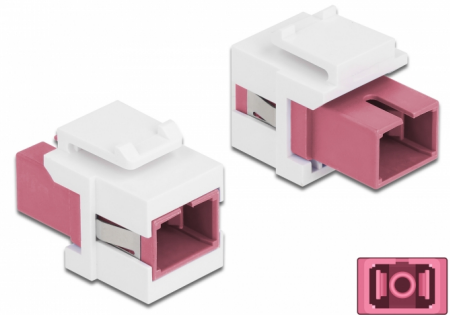

Delock Module Keystone SC Simplex femelle à SC Simplex femelle violet / blanc

Description

Ce module Delock peut être utilisé pour étendre des câbles à fibre optique. Avec ses dimensions normalisées, il peut être utilisé pour un montage facile par encliquetage, notamment dans un panneau de brassage Keystone, une plaque frontale ou un boîtier à montage en surface.

N° produit 86717

EAN: 4043619867172

Pays d'origine: China

Emballage: Sac polyvalent à fermeture éclair

Détails techniques

- Connecteurs :
 - 1 x SC Simplex femelle >
 - 1 x SC Simplex femelle
- Couleur : violet
- Pour fibre multi-mode
- Perte d'insertion < 0,3 dB
- Avec couvercle anti-poussière
- Pour ports Keystone 19,2 x 14,9 mm
- Boîtier couleur: blanc
- Dimensions (LxlxH) : env. 27,4 x 16,5 x 21,9 mm

Configuration système requise

- Un port SC mâle libre

Contenu de l'emballage

- Module Keystone

Image

General

Mounting type:	Module Keystone
----------------	-----------------

Interface

Connecteur 1:	1 x SC Simplex femelle
Connecteur 2:	1 x SC Simplex femelle

Physical characteristics

Boitier couleur:	blanc
Longueur:	27.4 mm
Width:	16,5 mm
Height:	21,9 mm
Couleur:	violet