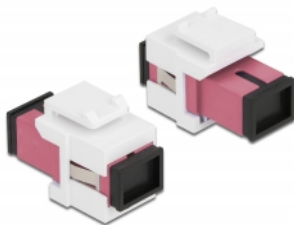

## Delock Keystone modul SC Simplex samice na SC Simplex samice fialová / bílá

### Popis

Tento modul od Delocku může být použit k prodloužení optických kabelů. Díky jeho normalizovaným rozměrům může být použit pro snadnou montáž např. do Keystone patchpanelové lišty nebo montážní krabice.

### Specifikace

- Konektor:  
1 x SC Simplex samice >  
1 x SC Simplex samice
- Barva: fialová
- Pro Multimód optiku
- Vložený útlum • S prachovou zásepkou
- Pro porty Keystone s 19,2 x 14,9 mm
- Pouzdro barva: bílá
- Rozměry (DxŠxV): cca. 27,4 x 16,5 x 21,9 mm

### Příslušenství

General	
Mounting type:	Keystone modul
Interface	
Konektor 1:	1 x SC Simplex samice
Konektor 2:	1 x SC Simplex samice
Physical characteristics	
Pouzdro barva:	bílá
Délka:	27.4 mm
Width:	16,5 mm
Height:	21.9 mm
Barva:	fialová