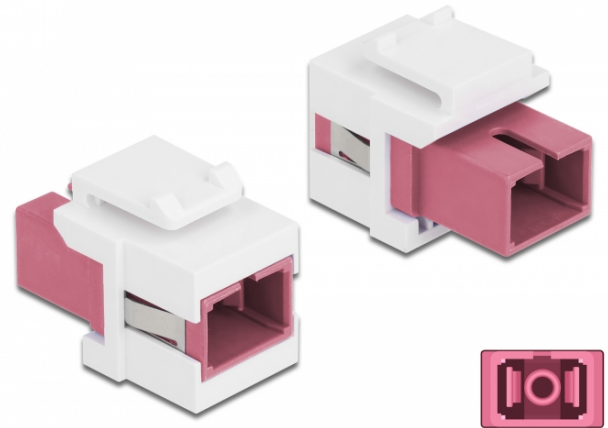

## Delock Keystone modul SC Simplex samice na SC Simplex samice fialová / bílá

### Popis

Tento modul od Delocku může být použit k prodloužení optických kabelů. Díky jeho normalizovaným rozměrům může být použit pro snadnou montáž např. do Keystone patchpanelové lišty nebo montážní krabice.

### Specifikace

- Konektor:  
1 x SC Simplex samice >  
1 x SC Simplex samice
- Barva: fialová
- Pro Multimód optiku
- Vložený útlum • S prachovou zásepkou
- Pro porty Keystone s 19,2 x 14,9 mm
- Pouzdro barva: bílá
- Rozměry (DxŠxV): cca. 27,4 x 16,5 x 21,9 mm

### Příslušenství

General	
Mounting type:	Keystone modul
Interface	
Konektor 1:	1 x SC Simplex samice
Konektor 2:	1 x SC Simplex samice
Physical characteristics	
Pouzdro barva:	bílá
Délka:	27.4 mm
Width:	16,5 mm
Height:	21.9 mm
Barva:	fialová