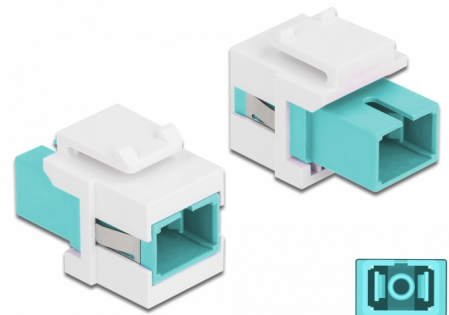

Delock Keystone-modul SC Simplex hona till SC Simplex hona aqua / vit

Beskrivning

Denna modul från Delock kan användas för att utöka optiska fiberkablar. Tack vare sina standardmått kan den användas för enkel montering som knäpps på plats i t.ex. en Keystone-patchpanel, frontplatta eller extern monteringsbox.

Artikelnummer 86716

EAN: 4043619867165

Ursprungsland: China

Paket: Zippåse

Specifikationer

- Anslutning:
 - 1 x SC Simplex hona >
 - 1 x SC Simplex hona
- Färg: aqua
- För multimodfiber
- Insättningsdämpning < 0,3 dB
- Med dammskydd
- För Keystone-portar med 19,2 x 14,9 mm
- Hölje färg: vit
- Mått (LxBxH): ca 27,4 x 16,5 x 21,9 mm

Systemkrav

- En ledig SC-port hane

Paketets innehåll

- Keystone-modul

Bilder

General

Mounting type:	Keystone-modul
----------------	----------------

Interface

Kontakt 1:	1 x SC Simplex hona
Kontakt 2:	1 x SC Simplex hona

Physical characteristics

Hölje färg:	vit
Längd:	27.4 mm
Width:	16,5 mm
Height:	21,9 mm
Färg:	aqua