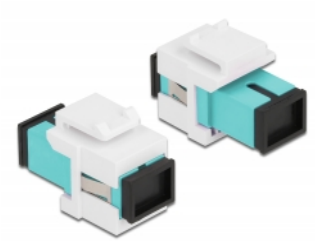

Delock Modul Keystone, SC Simplex mamă la SC Simplex mamă aqua / alb

Descriere scurta

Acest modul de la Delock poate fi folosit pentru extinderea cablurilor de fibră optică. Grație dimensiunilor standard, acesta poate fi folosit pentru montare ușoară prin fixare, de exemplu într-un panou Keystone, pe o placă de suprafață sau într-o casetă montată pe o suprafață.

**Nr. 86716**

EAN: 4043619867165

Țara de origine: China

Pachet: Pungă din plastic
cu închidere tip fermoar

Detalii tehnice

- Conectori:
 - 1 x mamă SC Simplex >
 - 1 x mamă SC Simplex
- Culoare: aqua
- Pentru fibră multi-mod
- Pierdere introducere < 0,3 dB
- Cu capac de protecție împotriva prafului
- Pentru porturi Keystone de 19,2 x 14,9 mm
- Carcasa uitoare: alb
- Dimensiunii (LxlxÎ): aprox. 27,4 x 16,5 x 21,9 mm

Cerinte de sistem

- Un port tată SC liber

Pachetul contine

- Modul tip Keystone

Imagini

General

Mounting type:	Modul tip Keystone
----------------	--------------------

Interface

Conector 1:	1 x SC Simplex mamă
Conector 2:	1 x SC Simplex mamă

Physical characteristics

Carcasa uitoare:	alb
Lungime:	27.4 mm
Width:	16,5 mm
Height:	21,9 mm
Colour:	aqua