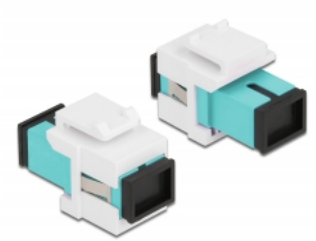

Zawartość opakowania

- Moduł keystone

Zdjęcia