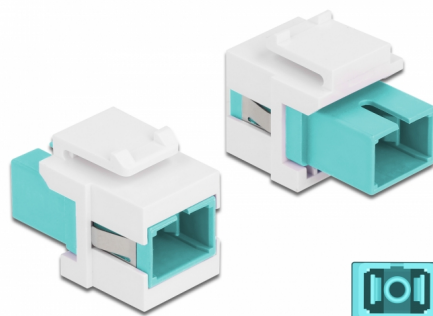

# Delock Moduł Keystone SC Simplex żeńskie do SC Simplex żeńskie morski / biały

## Opis

Ten moduł firmy Delock można używać w celu rozbudowy okablowania światłowodowego. Dzięki ustandaryzowanym wymiarom, może być on używany do łatwego montażu poprzez zatrzaśnięcie, np. w patch panelu, na płycie przedniej lub w natynkowej puszcze montażowej.

## Szczegóły techniczne

- Złącze:
  - 1 x SC Simplex żeński >
  - 1 x SC Simplex żeński
- Kolorystyka: morski
- Dla światłowodów wielomodowych
- Tłumienność < 0,3 dB
- Z osłoną przeciwkurzową
- Dla portów keystone z 19,2 x 14,9 mm
- Obudowa kolor: biały
- Wymiary (DxSxW): ok. 27,4 x 16,5 x 21,9 mm

## Physical characteristics

Obudowa kolor:	biały
Długość:	27.4 mm
Width:	16,5 mm
Height:	21,9 mm
Kolor:	aqua