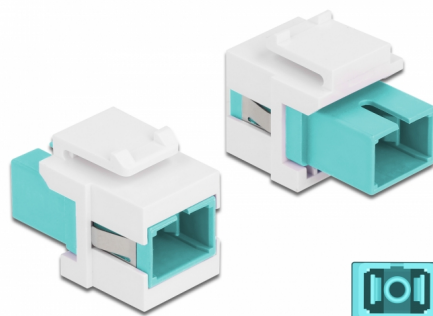

Delock Keystone modul SC Simplex ženski na SC Simplex ženski akvamarin / bijela

Opis

Ovaj Delock modul može se koristiti za produživanje kabela s optičkim vlaknima. Uz standardizirane mjere, može se koristiti za laku ugradnju na primjerice Keystone prednju ploču ili kutiju za površinsko ugrađivanje.

Predmet br. 86716

EAN: 4043619867165

Zemlja podrijetla: China

Pakiranje: Plastična vrećica sa zip zatvaračem

Tehnički podaci

- Priključak:
 - 1 x SC Simplex ženski >
 - 1 x SC Simplex ženski
- Boja: akvamarin
- Za vlakna za više načina rada
- Gubitak na spoju < 0,3 dB
- S poklopcem za prašinu
- Za Keystone priključke dimenzija 19,2 x 14,9 mm
- Kućište boja: bijela
- Mjere (DxŠxV): oko 27,4 x 16,5 x 21,9 mm

Preduvjeti sustava

- Slobodan SC muški priključak

Sadržaj pakiranja

- Keystone modul

Slike

General

Mounting type:	Keystone modul
----------------	----------------

Interface

Priključak 1:	1 x SC Simplex ženski
Priključak 2:	1 x SC Simplex ženski

Physical characteristics

Kućište boja:	bijela
Duljina:	27.4 mm
Width:	16,5 mm
Height:	21,9 mm
Boja:	aqua