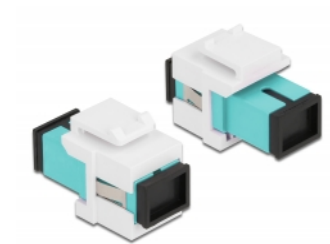

Delock Keystone modul SC Simplex ženski na SC Simplex ženski akvamarin / bijela

Opis

Ovaj Delock modul može se koristiti za produživanje kabela s optičkim vlaknima. Uz standardizirane mjere, može se koristiti za laku ugradnju na primjerice Keystone prednju ploču ili kutiju za površinsko ugrađivanje.

Predmet br. 86716

EAN: 4043619867165

Zemlja podrijetla: China

Pakiranje: Plastična vrećica sa zip zatvaračem

Tehnički podaci

- Priključak:
 - 1 x SC Simplex ženski >
 - 1 x SC Simplex ženski
- Boja: akvamarin
- Za vlakna za više načina rada
- Gubitak na spoju < 0,3 dB
- S poklopcem za prašinu
- Za Keystone priključke dimenzija 19,2 x 14,9 mm
- Kućište boja: bijela
- Mjere (DxŠxV): oko 27,4 x 16,5 x 21,9 mm

Preduvjeti sustava

- Slobodan SC muški priključak

Sadržaj pakiranja

- Keystone modul

Slike

General

Mounting type:	Keystone modul
----------------	----------------

Interface

Priključak 1:	1 x SC Simplex ženski
Priključak 2:	1 x SC Simplex ženski

Physical characteristics

Kućište boja:	bijela
Duljina:	27.4 mm
Width:	16,5 mm
Height:	21,9 mm
Boja:	aqua