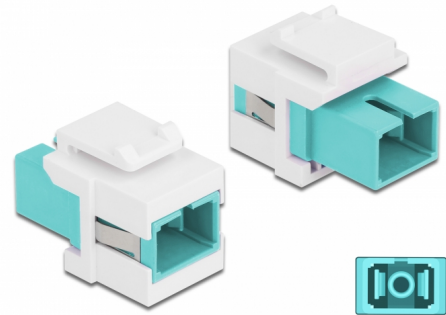

Delock Μονάδα Keystone με SC Simplex θηλυκό προς SC Simplex θηλυκό άκουα / λευκό

Περιγραφή

Αυτή η μονάδα από τη Delock μπορεί να χρησιμοποιηθεί για την επέκταση καλωδίων οπτικών ινών. Με τυποποιημένες διαστάσεις μπορεί να χρησιμοποιηθεί για την εύκολη συμπληρωματική στερέωση σε π.χ. πίνακα ηλεκτρικών συνδέσεων Keystone, πλάκα πρόσωσης ή κουτί στερέωσης επιφάνειας.

Αρ. προϊόντος 86716

EAN: 4043619867165

Χώρα προέλευσης: China

Συσκευασία: Τσαντάκι με φερμουάρ

Προδιαγραφές

- Συνδετήρας:
 - 1 x SC Simplex θηλυκό >
 - 1 x SC Simplex θηλυκό
- Χρώμα: άκουα
- Για πολυτροπική ίνα
- Απώλεια παρεμβολής < 0,3 dB
- Με κάλυμμα για τη σκόνη
- Για θύρες Keystone με 19,2 x 14,9 mm
- Περιβλήμα Χρώμα: λευκό
- Διαστάσεις (ΜxΠxΥ): περ. 27,4 x 16,5 x 21,9 mm

Απαιτήσεις συστήματος

- Μια ελεύθερη αρσενική θύρα SC

Περιεχόμενα συσκευασίας

- Μονάδα Keystone

Εικόνες

General

Mounting type:	Μονάδα Keystone
----------------	-----------------

Interface

Συνδετήρας 1:	1 x SC Simplex θηλυκό
Συνδετήρας 2:	1 x SC Simplex θηλυκό

Physical characteristics

Περίβλημα Χρώμα:	λευκό
Μήκος:	27.4 mm
Width:	16,5 mm
Height:	21,9 mm
Χρώμα:	aqua