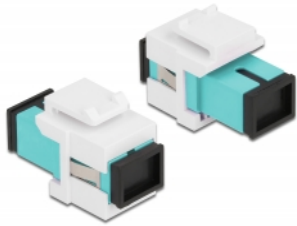

Delock Μονάδα Keystone με SC Simplex θηλυκό προς SC Simplex θηλυκό άκουα / λευκό

Περιγραφή

Αυτή η μονάδα από τη Delock μπορεί να χρησιμοποιηθεί για την επέκταση καλωδίων οπτικών ινών. Με τυποποιημένες διαστάσεις μπορεί να χρησιμοποιηθεί για την εύκολη συμπληρωματική στερέωση σε π.χ. πίνακα ηλεκτρικών συνδέσεων Keystone, πλάκα πρόσωσης ή κουτί στερέωσης επιφάνειας.

Αρ. προϊόντος 86716

EAN: 4043619867165

Χώρα προέλευσης: China

Συσκευασία: Τσαντάκι με φερμουάρ

Προδιαγραφές

- Συνδετήρας:
 - 1 x SC Simplex θηλυκό >
 - 1 x SC Simplex θηλυκό
- Χρώμα: άκουα
- Για πολυτροπική ίνα
- Απώλεια παρεμβολής < 0,3 dB
- Με κάλυμμα για τη σκόνη
- Για θύρες Keystone με 19,2 x 14,9 mm
- Περιβλήμα Χρώμα: λευκό
- Διαστάσεις (ΜxΠxΥ): περ. 27,4 x 16,5 x 21,9 mm

Απαιτήσεις συστήματος

- Μια ελεύθερη αρσενική θύρα SC

Περιεχόμενα συσκευασίας

- Μονάδα Keystone

Εικόνες

General

Mounting type:	Μονάδα Keystone
----------------	-----------------

Interface

Συνδετήρας 1:	1 x SC Simplex θηλυκό
Συνδετήρας 2:	1 x SC Simplex θηλυκό

Physical characteristics

Περίβλημα Χρώμα:	λευκό
Μήκος:	27.4 mm
Width:	16,5 mm
Height:	21,9 mm
Χρώμα:	aqua