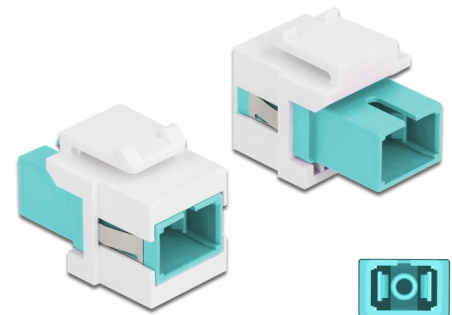

Delock Module Keystone SC Simplex femelle à SC Simplex femelle aqua / blanc

Description

Ce module Delock peut être utilisé pour étendre des câbles à fibre optique. Avec ses dimensions normalisées, il peut être utilisé pour un montage facile par encliquetage, notamment dans un panneau de brassage Keystone, une plaque frontale ou un boîtier à montage en surface.

N° produit 86716

EAN: 4043619867165

Pays d'origine: China

Emballage: Sac polyvalent à fermeture éclair

Détails techniques

- Connecteurs :
 - 1 x SC Simplex femelle >
 - 1 x SC Simplex femelle
- Couleur : aqua
- Pour fibre multi-mode
- Perte d'insertion < 0,3 dB
- Avec couvercle anti-poussière
- Pour ports Keystone 19,2 x 14,9 mm
- Boîtier couleur: blanc
- Dimensions (LxlxH) : env. 27,4 x 16,5 x 21,9 mm

Configuration système requise

- Un port SC mâle libre

Contenu de l'emballage

- Module Keystone

Image

General

Mounting type:	Module Keystone
----------------	-----------------

Interface

Connecteur 1:	1 x SC Simplex femelle
Connecteur 2:	1 x SC Simplex femelle

Physical characteristics

Boitier couleur:	blanc
Longueur:	27.4 mm
Width:	16,5 mm
Height:	21,9 mm
Couleur:	aqua