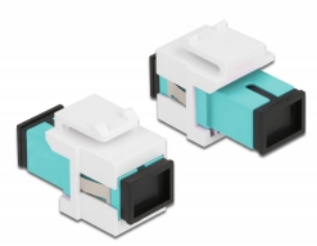

Delock Module Keystone SC Simplex femelle à SC Simplex femelle aqua / blanc

Description

Ce module Delock peut être utilisé pour étendre des câbles à fibre optique. Avec ses dimensions normalisées, il peut être utilisé pour un montage facile par encliquetage, notamment dans un panneau de brassage Keystone, une plaque frontale ou un boîtier à montage en surface.

N° produit 86716

EAN: 4043619867165

Pays d'origine: China

Emballage: Sac polyvalent à fermeture éclair

Détails techniques

- Connecteurs :
 - 1 x SC Simplex femelle >
 - 1 x SC Simplex femelle
- Couleur : aqua
- Pour fibre multi-mode
- Perte d'insertion < 0,3 dB
- Avec couvercle anti-poussière
- Pour ports Keystone 19,2 x 14,9 mm
- Boîtier couleur: blanc
- Dimensions (LxlxH) : env. 27,4 x 16,5 x 21,9 mm

Configuration système requise

- Un port SC mâle libre

Contenu de l'emballage

- Module Keystone

Image

General

Mounting type:	Module Keystone
----------------	-----------------

Interface

Connecteur 1:	1 x SC Simplex femelle
Connecteur 2:	1 x SC Simplex femelle

Physical characteristics

Boitier couleur:	blanc
Longueur:	27.4 mm
Width:	16,5 mm
Height:	21,9 mm
Couleur:	aqua