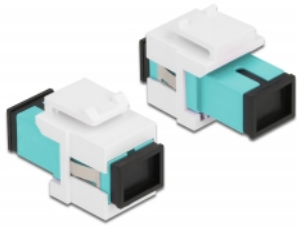

Delock Keystone modul SC Simplex samice na SC Simplex samice aqua / bílá

Popis

Tento modul od Delocku může být použit k prodloužení optických kabelů. Díky jeho normalizovaným rozměrům může být použit pro snadnou montáž např. do Keystone patchpanelové lišty nebo montážní krabice.

Číslo produktu 86716

EAN: 4043619867165

Země původu: China

Balení: Plastová taška se zipem

Technické detaily

- Konektor:
 - 1 x SC Simplex samice >
 - 1 x SC Simplex samice
- Barva: aqua
- Pro Multimód optiku
- Vložený útlum < 0,3 dB
- S prachovou záslepkou
- Pro porty Keystone s 19,2 x 14,9 mm
- Pouzdro barva: bílá
- Rozměry (DxŠxV): cca. 27,4 x 16,5 x 21,9 mm

Systémové požadavky

- Volný port SC samec

Obsah balení

- Keystone modul

Příslušenství

General

Mounting type:	Keystone modul
----------------	----------------

Interface

Konektor 1:	1 x SC Simplex samice
Konektor 2:	1 x SC Simplex samice

Physical characteristics

Pouzdro barva:	bílá
Délka:	27.4 mm
Width:	16,5 mm
Height:	21,9 mm
Barva:	aqua