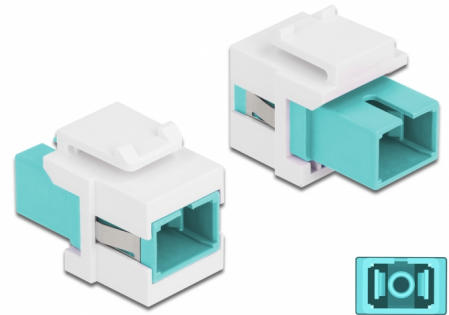

Delock Keystone modul SC Simplex samice na SC Simplex samice aqua / bílá

Popis

Tento modul od Delocku může být použit k prodloužení optických kabelů. Díky jeho normalizovaným rozměrům může být použit pro snadnou montáž např. do Keystone patchpanelové lišty nebo montážní krabice.

Číslo produktu 86716

EAN: 4043619867165

Země původu: China

Balení: Plastová taška se zipem

Technické detaily

- Konektor:
 - 1 x SC Simplex samice >
 - 1 x SC Simplex samice
- Barva: aqua
- Pro Multimód optiku
- Vložený útlum < 0,3 dB
- S prachovou záslepkou
- Pro porty Keystone s 19,2 x 14,9 mm
- Pouzdro barva: bílá
- Rozměry (DxŠxV): cca. 27,4 x 16,5 x 21,9 mm

Systémové požadavky

- Volný port SC samec

Obsah balení

- Keystone modul

Příslušenství

General

Mounting type:	Keystone modul
----------------	----------------

Interface

Konektor 1:	1 x SC Simplex samice
Konektor 2:	1 x SC Simplex samice

Physical characteristics

Pouzdro barva:	bílá
Délka:	27.4 mm
Width:	16,5 mm
Height:	21,9 mm
Barva:	aqua