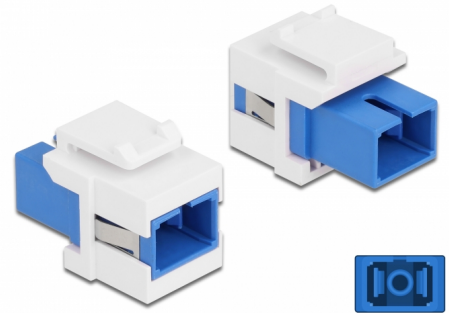

Delock Keystone-modul SC Simplex hona till SC Simplex hona blå / vit

Beskrivning

Denna modul från Delock kan användas för att utöka optiska fiberkablar. Tack vare sina standardmått kan den användas för enkel montering som knäpps på plats i t.ex. en Keystone-patchpanel, frontplatta eller extern monteringsbox.

Artikelnummer 86714

EAN: 4043619867141

Ursprungsland: China

Paket: Zippåse

Specifikationer

- Anslutning:
 - 1 x SC Simplex hona >
 - 1 x SC Simplex hona
- Färg: blå
- För singlemodfiber
- Insättningsdämpning < 0,2 dB
- Med dammskydd
- För Keystone-portar med 19,2 x 14,9 mm
- Hölje färg: vit
- Mått (LxBxH): ca 27,4 x 16,5 x 21,9 mm

Systemkrav

- En ledig SC-port hane

Paketets innehåll

- Keystone-modul

Bilder

General

Mounting type:	Keystone-modul
----------------	----------------

Physical characteristics

Hölje färg:	vit
Längd:	27.4 mm
Width:	16,5 mm
Height:	21,9 mm
Färg:	blå