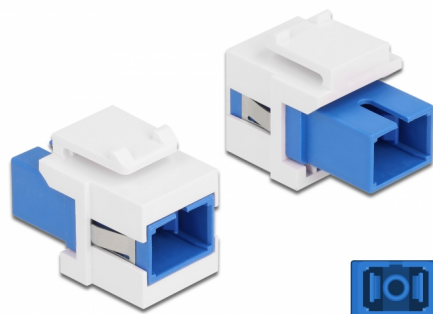

# Delock Moduł Keystone SC Simplex żeńskie do SC Simplex żeńskie niebieski / biały

## Opis

Ten moduł firmy Delock można używać w celu rozbudowy okablowania światłowodowego. Dzięki ustandaryzowanym wymiarom, może być on używany do łatwego montażu poprzez zatrzaśnięcie, np. w patch panelu, na płycie przedniej lub w natynkowej puszcze montażowej.

## Specyfikacja

- Złącze:
  - 1 x SC Simplex żeński >
  - 1 x SC Simplex żeński
- Kolor: niebieski
- Dla światłowodów Jednomodowych
- Tłumienność < 0,2 dB
- Z osłoną przeciwkurzową
- Dla portów keystone z 19,2 x 14,9 mm
- Obudowa kolor: biały
- Wymiary (DxSxW): ok. 27,4 x 16,5 x 21,9 mm

## Physical characteristics

Obudowa kolor:	biały
Długość:	27.4 mm
Width:	16,5 mm
Height:	21.9 mm
Kolor:	niebieski