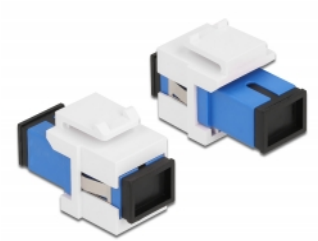

Zawartość opakowania

- Moduł keystone

Zdjęcia