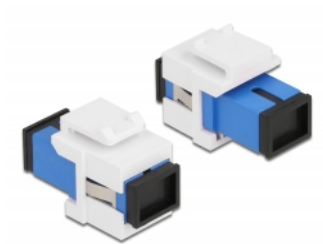

Sadržaj pakiranja

- Keystone modul

Slike