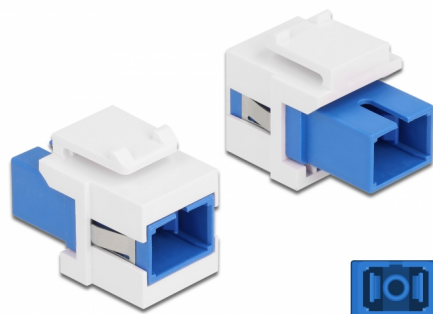

# Delock Keystone modul SC Simplex ženski na SC Simplex ženski plava / bijela

## Opis

Ovaj Delock modul može se koristiti za produživanje kabela s optičkim vlaknima. Uz standardizirane mjere, može se koristiti za laku ugradnju na primjerice Keystone prednju ploču ili kutiju za površinsko ugrađivanje.

## Tehnički podaci

- Priključak:
  - 1 x SC Simplex ženski >
  - 1 x SC Simplex ženski
- Boja: plava
- Jednomodni kabel
- Gubitak na spoju < 0,2 dB
- S poklopcem za prašinu
- Za Keystone priključke dimenzija 19,2 x 14,9 mm
- Kućište boja: bijela
- Mjere (DxŠxV): oko 27,4 x 16,5 x 21,9 mm

## Physical characteristics

Kućiče boja:	bijela
Duljina:	27.4 mm
Width:	16,5 mm
Height:	21,9 mm
Boja:	plava