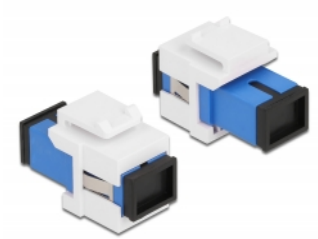

Contenuto della confezione

- Modulo keystone

Immagini