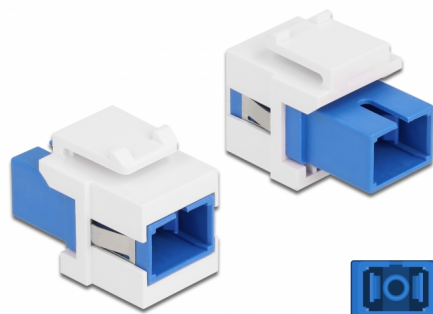

# Delock Modulo Keystone SC Simplex femmina per SC Simplex femmina blu / bianco

## Descrizione

Questo modulo Delock può essere utilizzato per estendere cavi in fibra ottica. Con le sue dimensioni standard, può essere utilizzato per un facile montaggio a incastro, ad esempio in un sezionatore Keystone, un frontalino o una custodia da esterno.

## Specifiche

- Connettori:
  - 1 x SC Simplex femmina >
  - 1 x SC Simplex femmina
- Colore: blu
- Per fibra singlemode
- Perdita di inserzione < 0,2 dB
- Con coperchio antipolvere
- Per porte keystone con 19,2 x 14,9 mm
- Custodia colore: bianco
- Dimensioni (LxPxA): ca. 27,4 x 16,5 x 21,9 mm

## Physical characteristics

Custodia colore:	bianco
Lunghezza:	27.4 mm
Width:	16,5 mm
Height:	21,9 mm
Colour:	blu