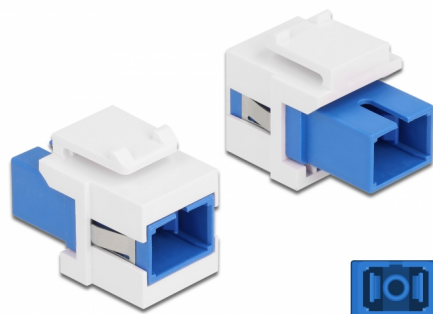

Delock Μονάδα Keystone με SC Simplex θηλυκό προς SC Simplex θηλυκό μπλε / λευκό

Περιγραφή

Αυτή η μονάδα από τη Delock μπορεί να χρησιμοποιηθεί για την επέκταση καλωδίων οπτικών ινών. Με τυποποιημένες διαστάσεις μπορεί να χρησιμοποιηθεί για την εύκολη συμπληρωματική στερέωση σε π.χ. πίνακα ηλεκτρικών συνδέσεων Keystone, πλάκα πρόσοψης ή κουτί στερέωσης επιφάνειας.

Αρ. προϊόντος 86714

EAN: 4043619867141

Χώρα προέλευσης: China

Συσκευασία: Τσαντάκι με φερμουάρ

Χαρακτηριστικά

- Συνδετήρας:
 - 1 x SC Simplex θηλυκό >
 - 1 x SC Simplex θηλυκό
- Χρώμα: μπλε
- Μονότροπο καλώδιο
- Απώλεια παρεμβολής < 0,2 dB
- Με κάλυμμα για τη σκόνη
- Για θύρες Keystone με 19,2 x 14,9 mm
- Περιβλήμα Χρώμα: λευκό
- Διαστάσεις (ΜxΠxΥ): περ. 27,4 x 16,5 x 21,9 mm

Απαιτήσεις συστήματος

- Μια ελεύθερη αρσενική θύρα SC

Περιεχόμενα συσκευασίας

- Μονάδα Keystone

Εικόνες

General

Mounting type:	Μονάδα Keystone
----------------	-----------------

Interface

Συνδετήρας 1:	1 x SC Simplex θηλυκό
Συνδετήρας 2:	1 x SC Simplex θηλυκό

Physical characteristics

Περίβλημα Χρώμα:	λευκό
Μήκος:	27.4 mm
Width:	16,5 mm
Height:	21.9 mm
Χρώμα:	μπλε