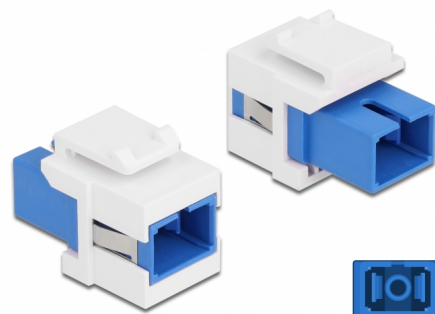

Delock Module Keystone SC Simplex femelle à SC Simplex femelle bleu / blanc

Description

Ce module Delock peut être utilisé pour étendre des câbles à fibre optique. Avec ses dimensions normalisées, il peut être utilisé pour un montage facile par encliquetage, notamment dans un panneau de brassage Keystone, une plaque frontale ou un boîtier à montage en surface.

N° produit 86714

EAN: 4043619867141

Pays d'origine: China

Emballage: Sac polyvalent à fermeture éclair

Spécifications techniques

- Connecteurs :
 - 1 x SC Simplex femelle >
 - 1 x SC Simplex femelle
- Couleur : bleu
- Pour fibre mode unique
- Perte d'insertion < 0,2 dB
- Avec couvercle anti-poussière
- Pour ports Keystone 19,2 x 14,9 mm
- Boîtier couleur: blanc
- Dimensions (LxlxH) : env. 27,4 x 16,5 x 21,9 mm

Configuration système requise

- Un port SC mâle libre

Contenu de l'emballage

- Module Keystone

Image

General

Mounting type:	Module Keystone
----------------	-----------------

Physical characteristics

Boitier couleur:	blanc
Longueur:	27.4 mm
Width:	16,5 mm
Height:	21,9 mm
Couleur:	bleu