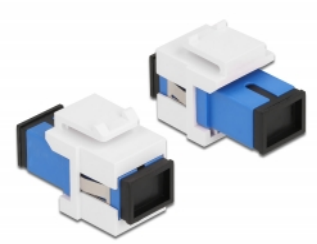

Delock Module Keystone SC Simplex femelle à SC Simplex femelle bleu / blanc

Description

Ce module Delock peut être utilisé pour étendre des câbles à fibre optique. Avec ses dimensions normalisées, il peut être utilisé pour un montage facile par encliquetage, notamment dans un panneau de brassage Keystone, une plaque frontale ou un boîtier à montage en surface.

N° produit 86714

EAN: 4043619867141

Pays d'origine: China

Emballage: Sac polyvalent à fermeture éclair

Spécifications techniques

- Connecteurs :
 - 1 x SC Simplex femelle >
 - 1 x SC Simplex femelle
- Couleur : bleu
- Pour fibre mode unique
- Perte d'insertion < 0,2 dB
- Avec couvercle anti-poussière
- Pour ports Keystone 19,2 x 14,9 mm
- Boîtier couleur: blanc
- Dimensions (LxlxH) : env. 27,4 x 16,5 x 21,9 mm

Configuration système requise

- Un port SC mâle libre

Contenu de l'emballage

- Module Keystone

Image

General

Mounting type:	Module Keystone
----------------	-----------------

Physical characteristics

Boitier couleur:	blanc
Longueur:	27.4 mm
Width:	16,5 mm
Height:	21,9 mm
Couleur:	bleu