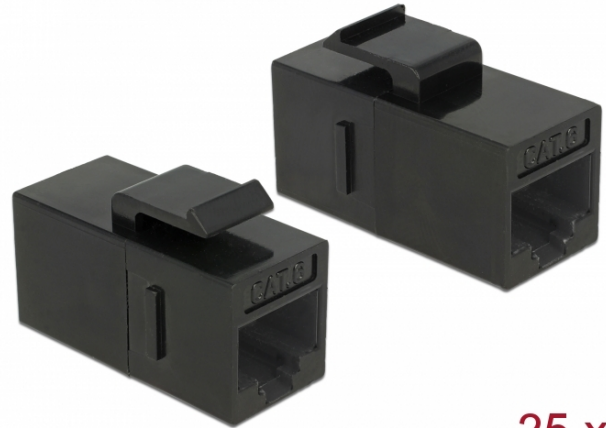

Delock Μονάδα Keystone RJ45 με υποδοχή > υποδοχή RJ45 Cat.6 UTP μαύρο 25 κομμάτια

Περιγραφή

Αυτή η μονάδα από τη Delock μπορεί να χρησιμοποιηθεί για την επέκταση καλωδίων δικτύωσης. Με τυποποιημένες διαστάσεις μπορεί να χρησιμοποιηθεί για την εύκολη συμπληρωματική στερέωση σε π.χ. πίνακα ηλεκτρικών συνδέσεων Keystone, πλάκα πρόσοψης ή κουτί στερέωσης επιφάνειας.

**25 x**

Χαρακτηριστικά

- Συνδετήρας:
1 x θηλυκός RJ45 >
1 x θηλυκός RJ45
- 1:1 συνδέθηκε
- Προδιαγραφές Cat.6
- Αθωράκιστο (UTP)
- Επιχρυσωμένες επαφές
- Για θύρες Keystone με 19,2 x 14,9 mm
- Χρώμα: μαύρο
- Διαστάσεις (ΜxΠxΥ): περ. 32,5 x 16,1 x 22,1 mm

Απαιτήσεις συστήματος

- Μια ελεύθερη αρσενική θύρα RJ45

Περιεχόμενα συσκευασίας

- 25 x Συζεύκτης Keystone RJ45

Αρ. προϊόντος 86629

EAN: 4043619866298

Χώρα προέλευσης: China

Συσκευασία: • Τσαντάκι με φερμουάρ

General	
Mounting type:	Μονάδα Keystone
Interface	
Εξωτερικά:	1 x RJ45 jack
Εσωτερικός:	1 x θηλυκός RJ45
Technical characteristics	
Category:	Cat.6
Shielding:	unshielded
Physical characteristics	
Περιβλήμα Χρώμα:	μαύρο
Υλικό περιβλήματος:	πλαστική
Μήκος:	32.5 mm
Width:	16,1 mm
Height:	22.1 mm