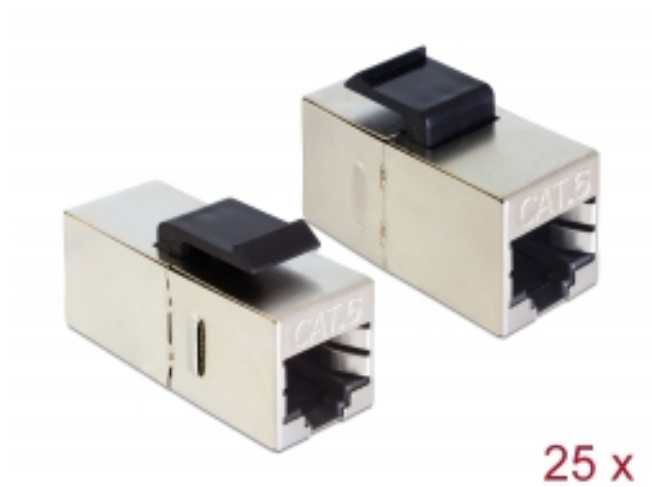

Delock Module Keystone prise RJ45 > prise RJ45 Cat.6 compacte 25 unités

Description

Ce module Delock peut être utilisé pour étendre des câbles de mise en réseau. Avec ses dimensions normalisées, il peut être utilisé pour un montage facile par encliquetage, notamment dans un panneau de brassage Keystone, une plaque frontale ou un boîtier à montage en surface.

Spécifications techniques

- Connecteurs :
1 x RJ45 femelle >
1 x RJ45 femelle
- Connecté 1:1
- Spécification Cat.6
- Blindé (STP)
- Contacts plaqués or
- Pour ports Keystone 19,2 x 14,9 mm
- Couleur : noir
- Dimensions (LxlxH) : env. 33,0 x 16,5 x 21,8 mm

Configuration système requise

- Un port RJ45 mâle libre

Contenu de l'emballage

- 25 x Coupleur Keystone RJ45

N° produit 86626

EAN: 4043619866267

Pays d'origine: China

Emballage: Sac polyvalent à fermeture éclair

General	
Mounting type:	Module Keystone
Interface	
Externe:	1 x RJ45 jack
Interne:	1 x RJ45 femelle
Technical characteristics	
Category:	Cat.6
Shielding:	shielded
Physical characteristics	
Longueur:	33 mm
Width:	16,5 mm
Height:	21.8 mm