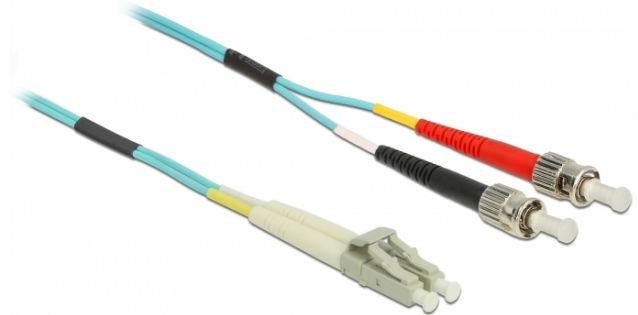

Delock Καλώδιο οπτικών ινών LC > ST Πολυτροπικό OM3 1 m

Περιγραφή

Αυτό το καλώδιο οπτικών ινών από τη Delock μπορεί να χρησιμοποιηθεί για τη σύνδεση διαφορετικών συσκευών δικτύωσης, π.χ. ένας διακόπτης σε μετατροπέα μέσων.

**1 m**

Χαρακτηριστικά

- Συνδετήρας:
1 x LC Duplex >
1 x ST Duplex
- Πολυτροπικό καλώδιο OM3
- Ίνα: 50/125 μm
- Κεραμικός δακτύλιος καλωδίων με προστασία από τη σκόνη
- Απώλεια παρεμβολής • Διάμετρος καλωδίου: περίπου 1,8 mm
- LSOH (δεν περιέχει αλογόνο)
- Χρώμα: άκουα
- Μήκος καλωδίου: περ. 1 m

Απαιτήσεις συστήματος

- Μία ελεύθερη θύρα LC duplex

Περιεχόμενα συσκευασίας

- Καλώδιο οπτικών ινών

Αρ. προϊόντος 86567

EAN: 4043619865673

Χώρα προέλευσης: China

Συσκευασία: • Τσαντάκι με φερμουάρ

General	
Προδιαγραφές:	OM3
Interface	
Συνδετήρας 1:	1 x LC Duplex
Συνδετήρας 2:	1 x ST Duplex
Physical characteristics	
Χρώμα καλωδίου:	αqua
Διάμετρος καλωδίου:	1,8 mm
Cable length incl. connector:	1 m