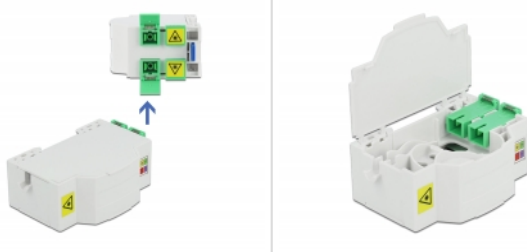

Delock Optisk fiberanslutningslåda för DIN-skena 4 x SC Simplex eller LC Duplex

Beskrivning

Fiberoptisk kopplingsdosa från Delock som kan inrymma upp till fyra SC Simplex eller LC Duplex-fiberoptikkablar. Det integrerade klippet möjliggör montering på 35 mm DIN-skenor.

Specifikationer

- Optisk fiberanslutningslåda för FTTH-applikationer
- 4 platser för SC Simplex eller LC Duplex-kopplingar
- Montering med DIN-skena: 35 mm
- Skyddande flik
- Färg: vit
- Material: ABS
- Mått (LxBxH): ca 85,0 x 60,5 x 31,5 mm

Paketets innehåll

- Optisk fiberanslutningslåda
- 4 x SC Simplex-koppling med laserskyddsflik

Artikelnummer 86543

EAN: 4043619865437

Ursprungsland: China

Paket: • White Box

Bilder