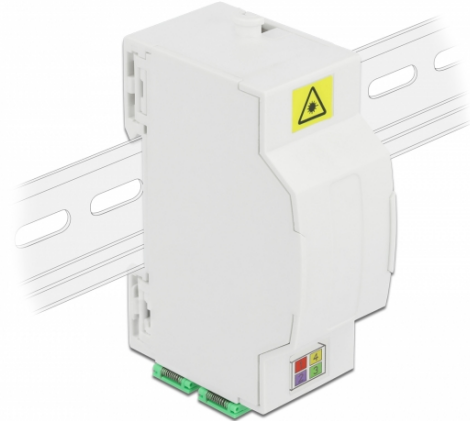

# Delock Optisk fiberanslutningslåda för DIN-skena 4 x SC Simplex eller LC Duplex

## Beskrivning

Fiberoptisk kopplingsdosa från Delock som kan inrymma upp till fyra SC Simplex eller LC Duplex-fiberoptikkablar. Det integrerade klippet möjliggör montering på 35 mm DIN-skenor.

## Specifikationer

- Optisk fiberanslutningslåda för FTTH-applikationer
- 4 platser för SC Simplex eller LC Duplex-kopplingar
- Montering med DIN-skena: 35 mm
- Skyddande flik
- Färg: vit
- Material: ABS
- Mått (LxBxH): ca 85,0 x 60,5 x 31,5 mm

## Paketets innehåll

- Optisk fiberanslutningslåda
- 4 x SC Simplex-koppling med laserskyddsflik