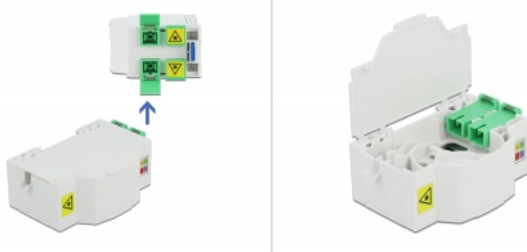

Delock Optisk fiberanslutningslåda för DIN-skena 4 x SC Simplex eller LC Duplex

Beskrivning

Fiberoptisk kopplingsdosa från Delock som kan inrymma upp till fyra SC Simplex eller LC Duplex-fiberoptikkablar. Det integrerade klippet möjliggör montering på 35 mm DIN-skenor.

Specifikationer

- Optisk fiberanslutningslåda för FTTH-applikationer
- 4 platser för SC Simplex eller LC Duplex-kopplingar
- Montering med DIN-skena: 35 mm
- Skyddande flik
- Färg: vit
- Material: ABS
- Mått (LxBxH): ca 85,0 x 60,5 x 31,5 mm

Artikelnummer 86543

EAN: 4043619865437

Ursprungsland: China

Paket: White Box

Paketets innehåll

- Optisk fiberanslutningslåda
- 4 x SC Simplex-koppling med laserskyddsflik

Bilder

General	
Mounting type:	Montering med DIN-skena: 35 mm
Physical characteristics	
Material:	ABS
Längd:	85 mm
Width:	60,5 mm
Height:	31,5 mm
Färg:	vit