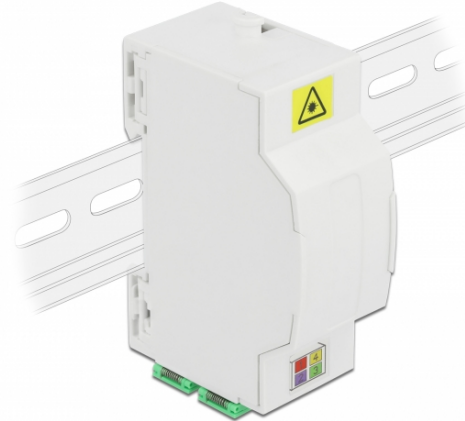

Delock Optisk fiberanslutningslåda för DIN-skena 4 x SC Simplex eller LC Duplex

Beskrivning

Fiberoptisk kopplingsdosa från Delock som kan inrymma upp till fyra SC Simplex eller LC Duplex-fiberoptikkablar. Det integrerade klippet möjliggör montering på 35 mm DIN-skenor.

Specifikationer

- Optisk fiberanslutningslåda för FTTH-applikationer
- 4 platser för SC Simplex eller LC Duplex-kopplingar
- Montering med DIN-skena: 35 mm
- Skyddande flik
- Färg: vit
- Material: ABS
- Mått (LxBxH): ca 85,0 x 60,5 x 31,5 mm

Artikelnummer 86543

EAN: 4043619865437

Ursprungsland: China

Paket: White Box

Paketets innehåll

- Optisk fiberanslutningslåda
- 4 x SC Simplex-koppling med laserskyddsflik

Bilder

General	
Mounting type:	Montering med DIN-skena: 35 mm
Physical characteristics	
Material:	ABS
Längd:	85 mm
Width:	60,5 mm
Height:	31,5 mm
Färg:	vit