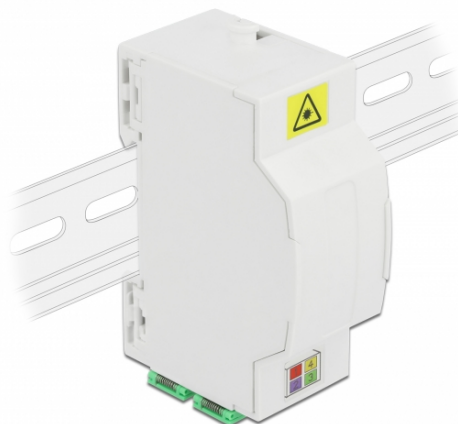

Delock Cutie de conectare cu fibre optice pentru șină DIN 4 x SC Simplex sau LC Duplex

Descriere scurta

Această cutie de joncțiune din fibră optică de la Delock poate găzdui până la patru cabluri optice SC Simplex sau LC Duplex. Clemele integrate permit montarea pe șinele DIN de 35 mm.

Specification

- Cutie de conectare cu fibră optică pentru aplicații FTTH
- 4 sloturi pentru cuplajele SC Simplex sau LC Duplex
- Montare pe șină DIN: 35 mm
- Flip de protecție
- Culoare: alb
- Material: ABS
- Dimensiunii (LxlxÎ): aprox. 85,0 x 60,5 x 31,5 mm

Pachetul contine

- Cutie de conectare cu fibră optică
- 4 x ambreiaje SC Simplex cu protecție ușoară de laser

Nr. 86543

EAN: 4043619865437

Țara de origine: China

Pachet: • White Box

Imagini

General	
Mounting type:	Montare pe șină DIN: 35 mm
Physical characteristics	
Material:	ABS
Lungime:	85 mm
Width:	31,5 mm
Height:	29 mm
Colour:	alb