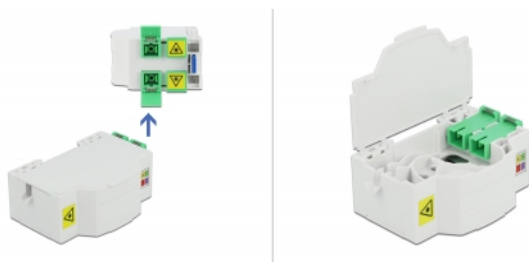

Delock Cutie de conectare cu fibre optice pentru șină DIN 4 x SC Simplex sau LC Duplex

Descriere scurta

Această cutie de joncțiune din fibră optică de la Delock poate găzdui până la patru cabluri optice SC Simplex sau LC Duplex. Clemele integrate permit montarea pe șinele DIN de 35 mm.

Specification

- Cutie de conectare cu fibră optică pentru aplicații FTTH
- 4 sloturi pentru cuplajele SC Simplex sau LC Duplex
- Montare pe șină DIN: 35 mm
- Flip de protecție
- Culoare: alb
- Material: ABS
- Dimensiunii (LxlxÎ): aprox. 85,0 x 60,5 x 31,5 mm

Nr. 86543

EAN: 4043619865437

Țara de origine: China

Pachet: White Box

Pachetul contine

- Cutie de conectare cu fibră optică
- 4 x ambreiaje SC Simplex cu protecție ușoară de laser

Imagini