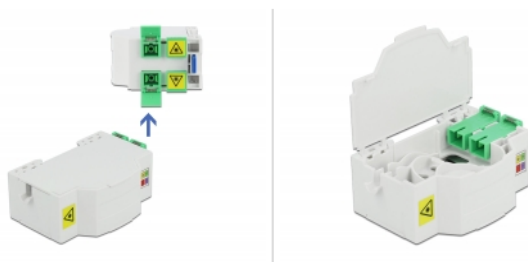

Delock Cutie de conectare cu fibre optice pentru șină DIN 4 x SC Simplex sau LC Duplex

Descriere scurta

Această cutie de joncțiune din fibră optică de la Delock poate găzdui până la patru cabluri optice SC Simplex sau LC Duplex. Clemele integrate permit montarea pe șinele DIN de 35 mm.

Specification

- Cutie de conectare cu fibră optică pentru aplicații FTTH
- 4 sloturi pentru cuplajele SC Simplex sau LC Duplex
- Montare pe șină DIN: 35 mm
- Flip de protecție
- Culoare: alb
- Material: ABS
- Dimensiunii (LxlxÎ): aprox. 85,0 x 60,5 x 31,5 mm

Pachetul contine

- Cutie de conectare cu fibră optică
- 4 x ambreiaje SC Simplex cu protecție ușoară de laser

Nr. 86543

EAN: 4043619865437

Țara de origine: China

Pachet: • White Box

Imagini

General	
Mounting type:	Montare pe șină DIN: 35 mm
Physical characteristics	
Material:	ABS
Lungime:	85 mm
Width:	31,5 mm
Height:	29 mm
Colour:	alb