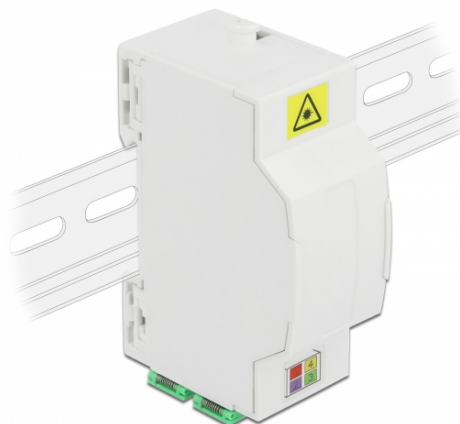

# Delock Cutie de conectare cu fibre optice pentru șină DIN 4 x SC Simplex sau LC Duplex

## Descriere scurta

Această cutie de joncțiune din fibră optică de la Delock poate găzdui până la patru cabluri optice SC Simplex sau LC Duplex. Clemele integrate permit montarea pe șinele DIN de 35 mm.

## Specification

- Cutie de conectare cu fibră optică pentru aplicații FTTH
- 4 sloturi pentru cuplajele SC Simplex sau LC Duplex
- Montare pe șină DIN: 35 mm
- Flip de protecție
- Culoare: alb
- Material: ABS
- Dimensiunii (LxlxÎ): aprox. 85,0 x 60,5 x 31,5 mm

## Pachetul contine

- Cutie de conectare cu fibră optică
- 4 x ambreiaje SC Simplex cu protecție ușoară de laser