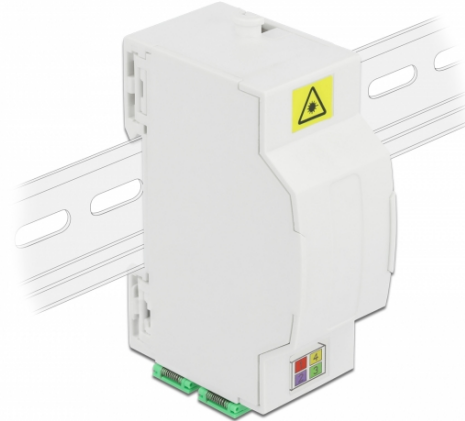

## Delock Łącznica światłowodowa na szynie DIN Rail 4 x SC Simplex lub LC Duplex

### Opis

Skrzynka łączeniowa światłowodowa Delock przyjmuje do czterech kabli SC Simplex lub czterech LC Duplex. Gotowe zaciski pozwalają na montaż na szynie DIN 35 mm.

### Specyfikacja

- Łącznica światłowodowa do zastosowań FTTH
- 4 sloty do połączeń SC Simplex lub LC Duplex
- Montaż na szynie DIN 35 mm
- Zatrask zabezpieczający
- Kolor: biały
- Materiał: ABS
- Wymiary (DxSxW): ok. 85,0 x 60,5 x 31,5 mm

### Zawartość opakowania

- Łącznica światłowodowa
- 4 x złącza SC Simplex z zabezpieczeniem lasera