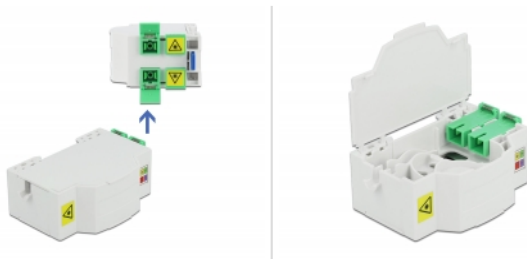

Delock Łącznica światłowodowa na szynie DIN Rail 4 x SC Simplex lub LC Duplex

Opis

Skrzynka łączeniowa światłowodowa Delock przyjmuje do czterech kabli SC Simplex lub czterech LC Duplex. Gotowe zaciski pozwalają na montaż na szynie DIN 35 mm.

Specyfikacja

- Łącznica światłowodowa do zastosowań FTTH
- 4 sloty do połączeń SC Simplex lub LC Duplex
- Montaż na szynie DIN 35 mm
- Zatrask zabezpieczający
- Kolor: biały
- Materiał: ABS
- Wymiary (DxSxW): ok. 85,0 x 60,5 x 31,5 mm

Zawartość opakowania

- Łącznica światłowodowa
- 4 x złącza SC Simplex z zabezpieczeniem lasera

Numer artykułu 86543

EAN: 4043619865437

Kraj pochodzenia: China

Opakowanie: • White Box

Zdjęcia