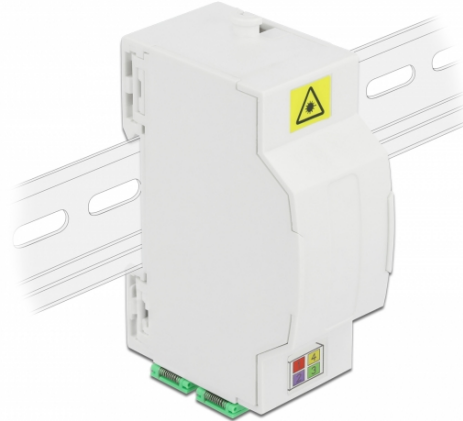

## Delock Łącznica światłowodowa na szynie DIN Rail 4 x SC Simplex lub LC Duplex

### Opis

Skrzynka łączeniowa światłowodowa Delock przyjmuje do czterech kabli SC Simplex lub czterech LC Duplex. Gotowe zaciski pozwalają na montaż na szynie DIN 35 mm.

### Specyfikacja

- Łącznica światłowodowa do zastosowań FTTH
- 4 sloty do połączeń SC Simplex lub LC Duplex
- Montaż na szynie DIN 35 mm
- Zatrask zabezpieczający
- Kolor: biały
- Materiał: ABS
- Wymiary (DxSxW): ok. 85,0 x 60,5 x 31,5 mm

### Zawartość opakowania

- Łącznica światłowodowa
- 4 x złącza SC Simplex z zabezpieczeniem lasera