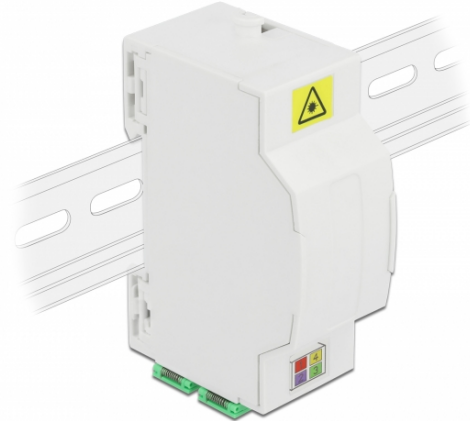

Delock Priključna kutija s optičkim vlaknima za DIN vodilicu 4 x SC Simplex ili LC Duplex

Opis

Ova priključna kutija s optičkim vlaknima tvrtke Delock može smjestiti do četiri SC Simplex ili LC Duplex optička kabela. Ugrađene kopče omogućavaju montiranje na 35 mm DIN vodilice.

Tehnički podaci

- Priključna kutija s optičkim vlaknima za FTTH primjene
- 4 utora za SC Simplex ili LC Duplex spojke
- Montaža DIN vodilice: 35 mm
- Zaštitni preklop
- Boja: bijela
- Materijal: ABS
- Mjere (DxŠxV): oko 85,0 x 60,5 x 31,5 mm

Sadržaj pakiranja

- Priključna kutija s optičkim vlaknima
- 4 x SC Simplex spreznika s preklopom za zaštitu od lasera

Predmet br. 86543

EAN: 4043619865437

Zemlja podrijetla: China

Pakiranje: White Box

Slike

General	
Mounting type:	Montaža DIN vodilice: 35 mm
Physical characteristics	
Materijal:	ABS
Duljina:	85 mm
Width:	60,5 mm
Height:	31,5 mm
Boja:	bijela