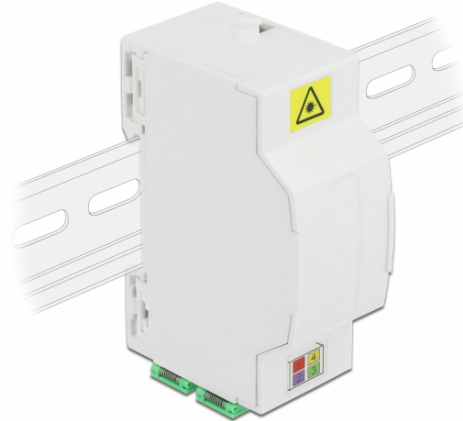

Delock Priključna kutija s optičkim vlaknima za DIN vodilicu 4 x SC Simplex ili LC Duplex

Opis

Ova priključna kutija s optičkim vlaknima tvrtke Delock može smjestiti do četiri SC Simplex ili LC Duplex optička kabela. Ugrađene kopče omogućavaju montiranje na 35 mm DIN vodilice.

Tehnički podaci

- Priključna kutija s optičkim vlaknima za FTTH primjene
- 4 utora za SC Simplex ili LC Duplex spojke
- Montaža DIN vodilice: 35 mm
- Zaštitni preklop
- Boja: bijela
- Materijal: ABS
- Mjere (DxŠxV): oko 85,0 x 60,5 x 31,5 mm

Sadržaj pakiranja

- Priključna kutija s optičkim vlaknima
- 4 x SC Simplex spreznika s preklopom za zaštitu od lasera

Predmet br. 86543

EAN: 4043619865437

Zemlja podrijetla: China

Pakiranje: • White Box

Slike

General

Mounting type: Montaža DIN vodilice: 35 mm

Physical characteristics

Materijal: ABS

Duljina: 85 mm

Width: 31,5 mm

Height: 29 mm

Boja: bijela