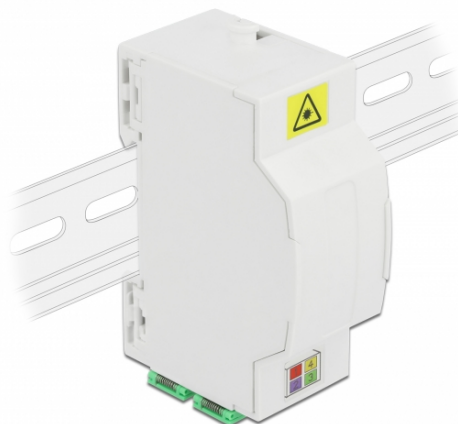

Delock Scatola di connessione in fibra ottica per guida DIN 4 x SC Simplex o LC Duplex

Descrizione

Questa scatola di giunzione in fibra ottica Delock può contenere fino a quattro cavi in fibra ottica SC Simplex o LC Duplex. Le clip integrate consentono il montaggio su guide DIN da 35 mm.

Specifiche

- Scatola di connessione in fibra ottica per applicazioni FTTH
- 4 slot per attacchi SC Simplex o LC Duplex
- Montaggio su guida DIN: 35 mm
- Capovolgimento protettivo
- Colore: bianco
- Materiale: ABS
- Dimensioni (LxPxA): ca. 85,0 x 60,5 x 31,5 mm

Contenuto della confezione

- Scatola di connessione in fibra ottica
- 4 x attacco SC Simplex con protezione laser per capovolgimento

Articolo n. 86543

EAN: 4043619865437

Paese di origine: China

Pacchetto: • White Box

Immagini

General	
Mounting type:	Διάδρομος στερέωσης DIN: 35 χιλ.
Physical characteristics	
Υλικό:	ABS
Μήκος:	85 mm
Width:	31,5 mm
Height:	29 mm
Χρώμα:	λευκό