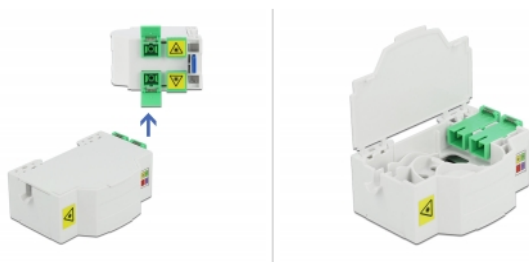

Delock Scatola di connessione in fibra ottica per guida DIN 4 x SC Simplex o LC Duplex

Descrizione

Questa scatola di giunzione in fibra ottica Delock può contenere fino a quattro cavi in fibra ottica SC Simplex o LC Duplex. Le clip integrate consentono il montaggio su guide DIN da 35 mm.

Specifiche

- Scatola di connessione in fibra ottica per applicazioni FTTH
- 4 slot per attacchi SC Simplex o LC Duplex
- Montaggio su guida DIN: 35 mm
- Capovolgimento protettivo
- Colore: bianco
- Materiale: ABS
- Dimensioni (LxPxA): ca. 85,0 x 60,5 x 31,5 mm

Articolo n. 86543

EAN: 4043619865437

Paese di origine: China

Pacchetto: White Box

Contenuto della confezione

- Scatola di connessione in fibra ottica
- 4 x attacco SC Simplex con protezione laser per capovolgimento

Immagini