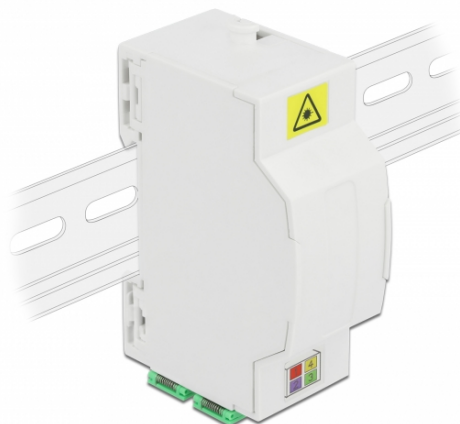

# Delock Scatola di connessione in fibra ottica per guida DIN 4 x SC Simplex o LC Duplex

## Descrizione

Questa scatola di giunzione in fibra ottica Delock può contenere fino a quattro cavi in fibra ottica SC Simplex o LC Duplex. Le clip integrate consentono il montaggio su guide DIN da 35 mm.

## Specifiche

- Scatola di connessione in fibra ottica per applicazioni FTTH
- 4 slot per attacchi SC Simplex o LC Duplex
- Montaggio su guida DIN: 35 mm
- Capovolgimento protettivo
- Colore: bianco
- Materiale: ABS
- Dimensioni (LxPxA): ca. 85,0 x 60,5 x 31,5 mm

## Contenuto della confezione

- Scatola di connessione in fibra ottica
- 4 x attacco SC Simplex con protezione laser per capovolgimento