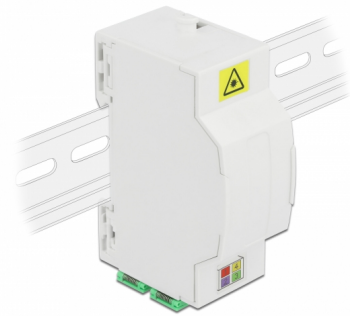

# Delock Κουτί Σύνδεσης Οπτικών Ινών για Τροχιά DIN 4 x SC Simplex ή LC Duplex

## Περιγραφή

Αυτό το κουτί σύνδεσης οπτικών ινών της Delock μπορεί να στεγάσει έως και τέσσερα καλώδια οπτικών ινών SC Simplex ή LC Duplex. Τα ενσωματωμένα clip επιτρέπουν την εγκατάσταση σε τροχιά DIN των 35 χιλ.

## Χαρακτηριστικά

- Κουτί σύνδεσης οπτικών ινών για εφαρμογές FTTH
- 4 υποδοχές για σύζευξη SC Simplex ή LC Duplex
- Διάδρομος στερέωσης DIN: 35 χιλ.
- Προστατευτικό κλιπ
- Χρώμα: λευκό
- Υλικό: ABS
- Διαστάσεις (ΜxΠxΥ): περ. 85,0 x 60,5 x 31,5 mm

## Περιεχόμενα συσκευασίας

- Κουτί σύνδεσης οπτικών ινών
- 4 x SC Simplex σύζευξη με προστατευτικό κλιπ με laser