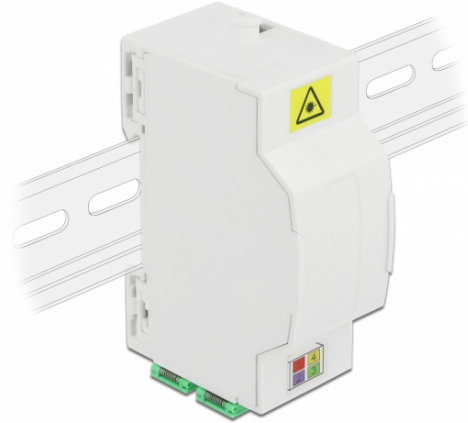

## Delock Κουτί Σύνδεσης Οπτικών Ινών για Τροχιά DIN 4 x SC Simplex ή LC Duplex

### Περιγραφή

Αυτό το κουτί σύνδεσης οπτικών ινών της Delock μπορεί να στεγάσει έως και τέσσερα καλώδια οπτικών ινών SC Simplex ή LC Duplex. Τα ενσωματωμένα clip επιτρέπουν την εγκατάσταση σε τροχιά DIN των 35 χιλ.

### Χαρακτηριστικά

- Κουτί σύνδεσης οπτικών ινών για εφαρμογές FTTH
- 4 υποδοχές για σύζευξη SC Simplex ή LC Duplex
- Διάδρομος στερέωσης DIN: 35 χιλ.
- Προστατευτικό κλιπ
- Χρώμα: λευκό
- Υλικό: ABS
- Διαστάσεις (ΜxΠxΥ): περ. 85,0 x 60,5 x 31,5 mm

### Εικόνες

General	
Mounting type:	Montaža DIN vodilice: 35 mm
Physical characteristics	
Materijal:	ABS
Duljina:	85 mm
Width:	31,5 mm
Height:	29 mm
Boja:	bijela