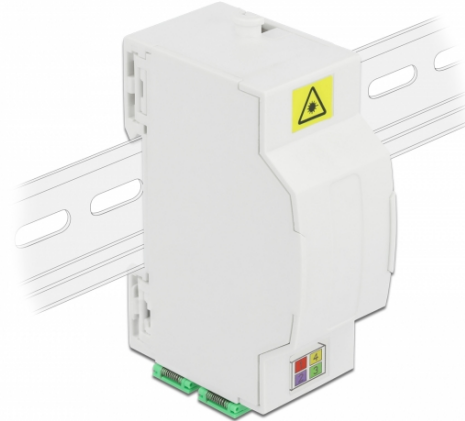

Delock Boitier de connexion de la fibre optique pour rail DIN 4 x SC Simplex ou LC Duplex

Description

Ce boîtier de connexion de fibre optique de Delock peut recevoir quatre câbles de fibre optique SC Simplex ou LC Duplex. Les clips intégrés permettent le montage sur des rails DIN 35 mm.

Spécifications techniques

- Boîtier de connexion de fibre optique pour applications FTTH
- 4 fentes pour couplage SC Simplex ou LC Duplex
- Montage sur rail DIN : 35 mm
- Abattant de protection
- Couleur : blanc
- Matériel : ABS
- Dimensions (LxIxH) : env. 85,0 x 60,5 x 31,5 mm

Contenu de l'emballage

- Boîtier de connexion de fibre optique
- 4 x coupleurs SC Simplex avec abattant de protection laser

N° produit 86543

EAN: 4043619865437

Pays d'origine: China

Emballage: • White Box

Image

General

Mounting type: Montage sur rail DIN : 35 mm

Physical characteristics

Matériaux: ABS

Longueur: 85 mm

Width: 31,5 mm

Height: 29 mm

Couleur: blanc