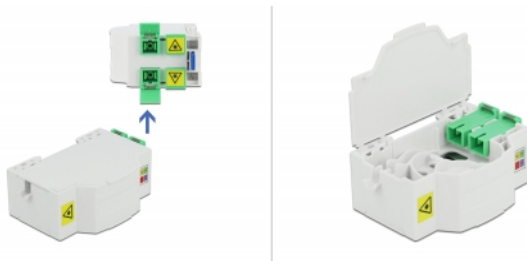

Delock Boitier de connexion de la fibre optique pour rail DIN 4 x SC Simplex ou LC Duplex

Description

Ce boitier de connexion de fibre optique de Delock peut recevoir quatre câbles de fibre optique SC Simplex ou LC Duplex. Les clips intégrés permettent le montage sur des rails DIN 35 mm.

Spécifications techniques

- Boitier de connexion de fibre optique pour applications FTTH
- 4 fentes pour couplage SC Simplex ou LC Duplex
- Montage sur rail DIN : 35 mm
- Abattant de protection
- Couleur : blanc
- Matériel : ABS
- Dimensions (LxlxH) : env. 85,0 x 60,5 x 31,5 mm

N° produit 86543

EAN: 4043619865437

Pays d'origine: China

Emballage: White Box

Contenu de l'emballage

- Boitier de connexion de fibre optique
- 4 x coupleurs SC Simplex avec abattant de protection laser

Image