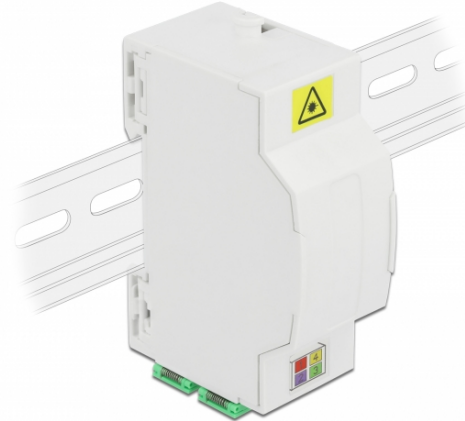

Delock Boitier de connexion de la fibre optique pour rail DIN 4 x SC Simplex ou LC Duplex

Description

Ce boitier de connexion de fibre optique de Delock peut recevoir quatre câbles de fibre optique SC Simplex ou LC Duplex. Les clips intégrés permettent le montage sur des rails DIN 35 mm.

Spécifications techniques

- Boitier de connexion de fibre optique pour applications FTTH
- 4 fentes pour couplage SC Simplex ou LC Duplex
- Montage sur rail DIN : 35 mm
- Abattant de protection
- Couleur : blanc
- Matériel : ABS
- Dimensions (LxlxH) : env. 85,0 x 60,5 x 31,5 mm

N° produit 86543

EAN: 4043619865437

Pays d'origine: China

Emballage: White Box

Contenu de l'emballage

- Boitier de connexion de fibre optique
- 4 x coupleurs SC Simplex avec abattant de protection laser

Image

General	
Mounting type:	Montage sur rail DIN : 35 mm
Physical characteristics	
Matériaux:	ABS
Longueur:	85 mm
Width:	60,5 mm
Height:	31,5 mm
Couleur:	blanc