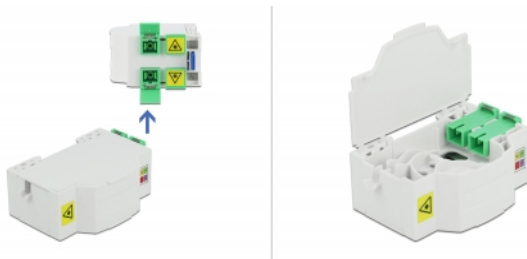

Delock Boitier de connexion de la fibre optique pour rail DIN 4 x SC Simplex ou LC Duplex

Description

Ce boîtier de connexion de fibre optique de Delock peut recevoir quatre câbles de fibre optique SC Simplex ou LC Duplex. Les clips intégrés permettent le montage sur des rails DIN 35 mm.

Spécifications techniques

- Boîtier de connexion de fibre optique pour applications FTTH
- 4 fentes pour couplage SC Simplex ou LC Duplex
- Montage sur rail DIN : 35 mm
- Abattant de protection
- Couleur : blanc
- Matériel : ABS
- Dimensions (LxIxH) : env. 85,0 x 60,5 x 31,5 mm

Contenu de l'emballage

- Boîtier de connexion de fibre optique
- 4 x coupleurs SC Simplex avec abattant de protection laser

N° produit 86543

EAN: 4043619865437

Pays d'origine: China

Emballage: • White Box

Image