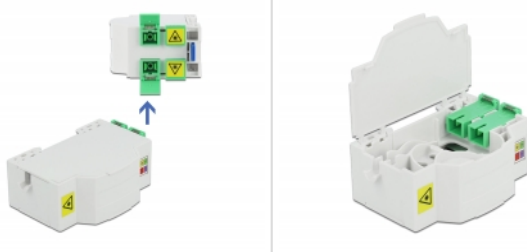

Delock Caja de conexión de fibra óptica para carril DIN 4 x SC Simplex o LC Duplex

Descripción

Esta caja de empalmes de fibra óptica de Delock puede alojar hasta cuatro cables de fibra óptica SC Simplex o LC Duplex. Los clips integrados permiten el montaje en rieles DIN de 35 mm.

Especificación técnica

- Caja de conexión de fibra óptica para aplicaciones FTTH
- 4 ranuras para acoplamientos SC Simplex o LC Duplex
- Montaje en carril DIN: 35 mm
- Cubierta protectora
- Color: blanco
- Material: ABS
- Dimensiones (LxANxAL): aprox. 85,0 x 60,5 x 31,5 mm

Contenido del paquete

- Caja de conexión de fibra óptica
- 4 x acoplador SC Simplex con protección láser flip

Número de elemento 86543

EAN: 4043619865437

Pais de origen: China

Paquete: • White Box

Image