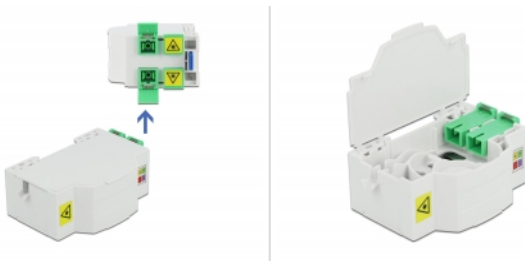

Delock Caja de conexión de fibra óptica para carril DIN 4 x SC Simplex o LC Duplex

Descripción

Esta caja de empalmes de fibra óptica de Delock puede alojar hasta cuatro cables de fibra óptica SC Simplex o LC Duplex. Los clips integrados permiten el montaje en rieles DIN de 35 mm.

Especificación técnica

- Caja de conexión de fibra óptica para aplicaciones FTTH
- 4 ranuras para acoplamientos SC Simplex o LC Duplex
- Montaje en carril DIN: 35 mm
- Cubierta protectora
- Color: blanco
- Material: ABS
- Dimensiones (LxANxAL): aprox. 85,0 x 60,5 x 31,5 mm

Número de elemento 86543

EAN: 4043619865437

Pais de origen: China

Paquete: White Box

Contenido del paquete

- Caja de conexión de fibra óptica
- 4 x acoplador SC Simplex con protección láser flip

Image

General	
Mounting type:	Montaje en carril DIN: 35 mm
Physical characteristics	
Material:	ABS
Longitud:	85 mm
Width:	60,5 mm
Height:	31,5 mm
Color:	blanco