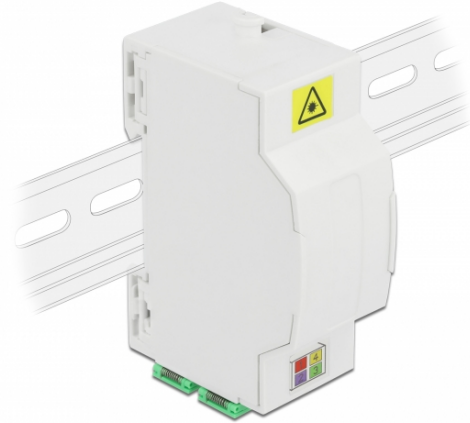

## Delock Caja de conexión de fibra óptica para carril DIN 4 x SC Simplex o LC Duplex

### Descripción

Esta caja de empalmes de fibra óptica de Delock puede alojar hasta cuatro cables de fibra óptica SC Simplex o LC Duplex. Los clips integrados permiten el montaje en rieles DIN de 35 mm.

### Especificación técnica

- Caja de conexión de fibra óptica para aplicaciones FTTH
- 4 ranuras para acoplamientos SC Simplex o LC Duplex
- Montaje en carril DIN: 35 mm
- Cubierta protectora
- Color: blanco
- Material: ABS
- Dimensiones (LxANxAL): aprox. 85,0 x 60,5 x 31,5 mm

### Contenido del paquete

- Caja de conexión de fibra óptica
- 4 x acoplador SC Simplex con protección láser flip