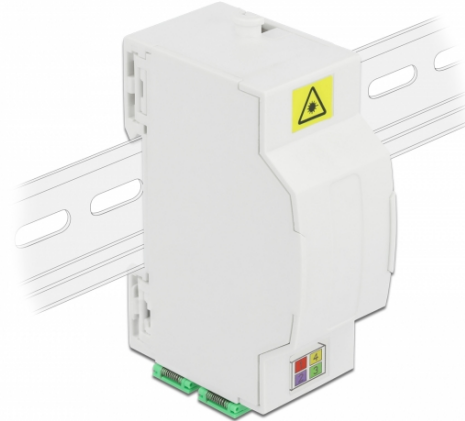

Delock Caja de conexión de fibra óptica para carril DIN 4 x SC Simplex o LC Duplex

Descripción

Esta caja de empalmes de fibra óptica de Delock puede alojar hasta cuatro cables de fibra óptica SC Simplex o LC Duplex. Los clips integrados permiten el montaje en rieles DIN de 35 mm.

Especificación técnica

- Caja de conexión de fibra óptica para aplicaciones FTTH
- 4 ranuras para acoplamientos SC Simplex o LC Duplex
- Montaje en carril DIN: 35 mm
- Cubierta protectora
- Color: blanco
- Material: ABS
- Dimensiones (LxANxAL): aprox. 85,0 x 60,5 x 31,5 mm

Número de elemento 86543

EAN: 4043619865437

Pais de origen: China

Paquete: White Box

Contenido del paquete

- Caja de conexión de fibra óptica
- 4 x acoplador SC Simplex con protección láser flip

Image

General	
Mounting type:	Montaje en carril DIN: 35 mm
Physical characteristics	
Material:	ABS
Longitud:	85 mm
Width:	60,5 mm
Height:	31,5 mm
Color:	blanco