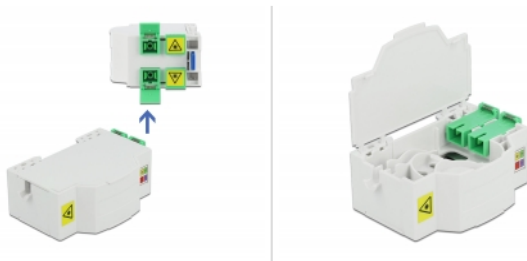

Delock LWL Anschlussdose für Hutschiene 4 x SC Simplex oder LC Duplex

Kurzbeschreibung

Mit dieser LWL Anschlussdose von Delock können bis zu vier SC Simplex oder LC Duplex Glasfaserkabel aufgenommen werden. Durch die integrierten Clips ist die Montage auf 35 mm Hutschienen möglich.

Spezifikation

- Glasfaser Anschlussdose für FTTH Anwendungen
- 4 Steckplätze für SC Simplex oder LC Duplex Kupplungen
- Hutschienenbefestigung: 35 mm
- Schutzklappe
- Farbe: weiß
- Material: ABS
- Maße (LxBxH): ca. 85,0 x 60,5 x 31,5 mm

Packungsinhalt

- LWL Anschlussdose
- 4 x SC Simplex Kupplung mit Laserschutzklappe

Artikel-Nr. 86543

EAN: 4043619865437

Ursprungsland: China

Verpackung: • White Box

Abbildungen

Allgemein

Montageart: Hutschienenbefestigung: 35 mm

Physikalische Eigenschaften

Material: ABS

Länge: 85 mm

Breite: 31,5 mm

Höhe: 29 mm

Farbe: weiß