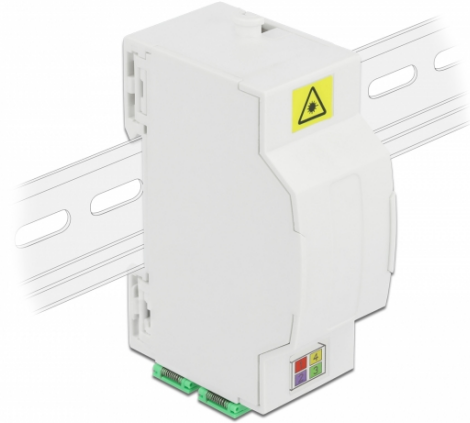

Delock LWL Anschlussdose für Hutschiene 4 x SC Simplex oder LC Duplex

Kurzbeschreibung

Mit dieser LWL Anschlussdose von Delock können bis zu vier SC Simplex oder LC Duplex Glasfaserkabel aufgenommen werden. Durch die integrierten Clips ist die Montage auf 35 mm Hutschienen möglich.

Spezifikation

- Glasfaser Anschlussdose für FTTH Anwendungen
- 4 Steckplätze für SC Simplex oder LC Duplex Kupplungen
- Hutschienenbefestigung: 35 mm
- Schutzklappe
- Farbe: weiß
- Material: ABS
- Maße (LxBxH): ca. 85,0 x 60,5 x 31,5 mm

Artikel-Nr. 86543

EAN: 4043619865437

Ursprungsland: China

Verpackung: White Box

Packungsinhalt

- LWL Anschlussdose
- 4 x SC Simplex Kupplung mit Laserschutzklappe

Abbildungen

Allgemein

Montageart: Hutschienebefestigung: 35 mm

Physikalische Eigenschaften

Material: ABS

Länge: 85 mm

Breite: 60,5 mm

Höhe: 31,5 mm

Farbe: weiß