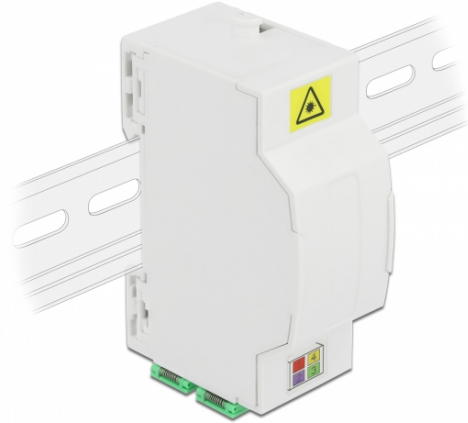

Delock LWL Anschlussdose für Hutschiene 4 x SC Simplex oder LC Duplex

Kurzbeschreibung

Mit dieser LWL Anschlussdose von Delock können bis zu vier SC Simplex oder LC Duplex Glasfaserkabel aufgenommen werden. Durch die integrierten Clips ist die Montage auf 35 mm Hutschienen möglich.

Spezifikation

- Glasfaser Anschlussdose für FTTH Anwendungen
- 4 Steckplätze für SC Simplex oder LC Duplex Kupplungen
- Hutschienenbefestigung: 35 mm
- Schutzklappe
- Farbe: weiß
- Material: ABS
- Maße (LxBxH): ca. 85,0 x 60,5 x 31,5 mm

Packungsinhalt

- LWL Anschlussdose
- 4 x SC Simplex Kupplung mit Laserschutzklappe

Artikel-Nr. 86543

EAN: 4043619865437

Ursprungsland: China

Verpackung: • White Box

Abbildungen

Allgemein

Montageart: Hutschienenbefestigung: 35 mm

Physikalische Eigenschaften

Material: ABS

Länge: 85 mm

Breite: 31,5 mm

Höhe: 29 mm

Farbe: weiß