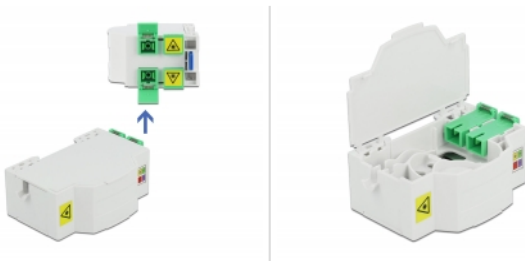

Delock LWL Anschlussdose für Hutschiene 4 x SC Simplex oder LC Duplex

Kurzbeschreibung

Mit dieser LWL Anschlussdose von Delock können bis zu vier SC Simplex oder LC Duplex Glasfaserkabel aufgenommen werden. Durch die integrierten Clips ist die Montage auf 35 mm Hutschienen möglich.

Spezifikation

- Glasfaser Anschlussdose für FTTH Anwendungen
- 4 Steckplätze für SC Simplex oder LC Duplex Kupplungen
- Hutschienenbefestigung: 35 mm
- Schutzklappe
- Farbe: weiß
- Material: ABS
- Maße (LxBxH): ca. 85,0 x 60,5 x 31,5 mm

Artikel-Nr. 86543

EAN: 4043619865437

Ursprungsland: China

Verpackung: White Box

Packungsinhalt

- LWL Anschlussdose
- 4 x SC Simplex Kupplung mit Laserschutzklappe

Abbildungen

Allgemein

Montageart: Hutschienebefestigung: 35 mm

Physikalische Eigenschaften

Material: ABS

Länge: 85 mm

Breite: 60,5 mm

Höhe: 31,5 mm

Farbe: weiß