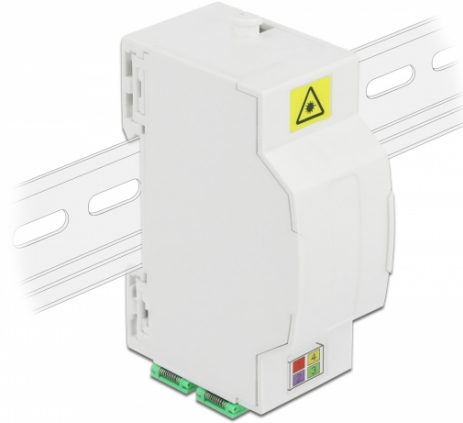

## Delock Optická spojovací krabice pro DIN lištu, 4 x SC Simplex nebo LC Duplex

### Popis

Tato optická spojovací krabice značky Delock pojme až čtyři optické kabely SC Simplex nebo LC Duplex. Integrované přičtyky umožňují montáž na kolejnice DIN rozměru 35 mm.

### Specifikace

- Optická spojovací skříň pro aplikace FTTH
- 4 sloty pro spojky SC Simplex nebo LC Duplex
- DIN montážní lišta: 35 mm
- Ochranná výklopka
- Barva: bílá
- Materiál: ABS
- Rozměry (DxŠxV): cca. 85,0 x 60,5 x 31,5 mm

### Obsah balení

- Optická spojovací skříň
- 4 x spojky SC Simplex vazební šlen s ochrannou proti laserovému otočení