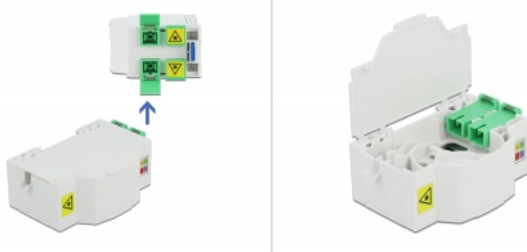

Delock Optická spojovací krabice pro DIN lištu, 4 x SC Simplex nebo LC Duplex

Popis

Tato optická spojovací krabice značky Delock pojme až čtyři optické kabely SC Simplex nebo LC Duplex. Integrované přichytky umožňují montáž na kolejnice DIN rozměru 35 mm.

Specifikace

- Optická spojovací skříň pro aplikace FTTH
- 4 sloty pro spojky SC Simplex nebo LC Duplex
- DIN montážní lišta: 35 mm
- Ochranná výklopka
- Barva: bílá
- Materiál: ABS
- Rozměry (DxŠxV): cca. 85,0 x 60,5 x 31,5 mm

Číslo produktu 86543

EAN: 4043619865437

Země původu: China

Balení: White Box

Obsah balení

- Optická spojovací skříň
- 4 x spojky SC Simplex vazební šlen s ochrannou proti laserovému otočení

Příslušenství

General	
Mounting type:	DIN montážní lišta: 35 mm
Physical characteristics	
Materiál:	ABS
Délka:	85 mm
Width:	60,5 mm
Height:	31,5 mm
Barva:	bílá