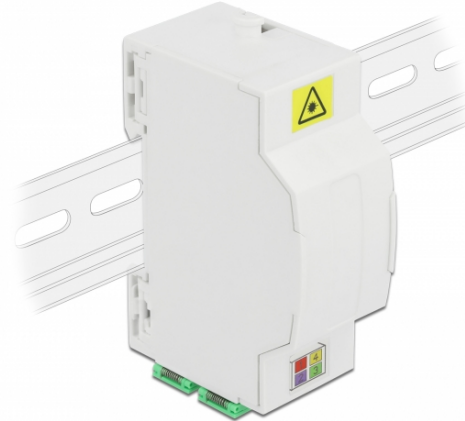

Delock Optická spojovací krabice pro DIN lištu, 4 x SC Simplex nebo LC Duplex

Popis

Tato optická spojovací krabice značky Delock pojme až čtyři optické kabely SC Simplex nebo LC Duplex. Integrované přichytky umožňují montáž na kolejnice DIN rozměru 35 mm.

Specifikace

- Optická spojovací skříň pro aplikace FTTH
- 4 sloty pro spojky SC Simplex nebo LC Duplex
- DIN montážní lišta: 35 mm
- Ochranná výklopka
- Barva: bílá
- Materiál: ABS
- Rozměry (DxŠxV): cca. 85,0 x 60,5 x 31,5 mm

Číslo produktu 86543

EAN: 4043619865437

Země původu: China

Balení: White Box

Obsah balení

- Optická spojovací skříň
- 4 x spojky SC Simplex vazební šlen s ochrannou proti laserovému otočení

Příslušenství

General	
Mounting type:	DIN montážní lišta: 35 mm
Physical characteristics	
Materiál:	ABS
Délka:	85 mm
Width:	60,5 mm
Height:	31,5 mm
Barva:	bílá