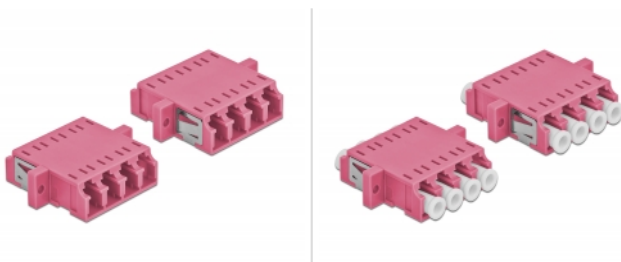

Delock Optisk fiberkopplare LC Quad hona till LC Quad hona multiläge 2 delar lila

Beskrivning

Med LC Quad-kopplingen från Delock kan optiska fiberanslutningar hane enkelt anslutas till varandra. Kopplingen gör det möjligt att skapa en direktanslutning till den optiska fiberkabeln och passar för enkel montering optiska fiberanslutningslådor, skåp och patchpaneler.

Skydd från dammskydd

Kopplingen är utrustad med ett lämpligt lock för att skydda bussningen från damm och hålla den ren.

2 x

Specifikationer

- Anslutning:
1 x LC Quad hona >
1 x LC Quad hona
- För multimodfiber OM4
- Keramisk hylsa
- Med dammskydd
- Montering via metallhållare eller skruvar
- 2 x monteringshål
- Monteringshål diameter: 2,3 mm
- Skruvhåldelning: ca 30,7 mm
- Panelutskärning (BxH): ca 26,6 x 9,5 mm
- Driftstemperatur: -20 °C ~ 70 °C
- Material: Plast
- Färg: violett
- Mått (LxBxH): ca 29,2 x 25,6 x 9,3 mm

Systemkrav

- En ledig LC Quad-port hane

Paketets innehåll

- 2 x LC Quad-koppling

Artikelnummer 86542

EAN: 4043619865420

Ursprungsland: China

Paket: • Poly bag

Bilder

Interface	
Kontakt 1:	1 x LC Quad hona
Kontakt 2:	1 x LC Quad hona
Technical characteristics	
Driftstemperatur:	-20 °C ~ 70 °C
Physical characteristics	
Material:	plast
Längd:	29,2 mm
Width:	25,6 mm
Height:	9,3 mm
Färg:	violett