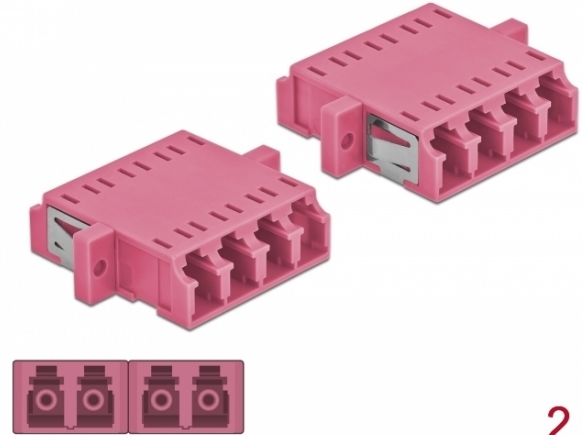

Delock Optisk fiberkopplare LC Quad hona till LC Quad hona multiläge 2 delar lila

Beskrivning

Med LC Quad-kopplingen från Delock kan optiska fiberanslutningar hane enkelt anslutas till varandra. Kopplingen gör det möjligt att skapa en direktanslutning till den optiska fiberkabeln och passar för enkel montering optiska fiberanslutningslådor, skåp och patchpaneler.

Skydd från dammskydd

Kopplingen är utrustad med ett lämpligt lock för att skydda bussningen från damm och hålla den ren.

2 x

Specifikationer

- Anslutning:
1 x LC Quad hona >
1 x LC Quad hona
- För multimodfiber OM4
- Keramisk hylsa
- Med dammskydd
- Montering via metallhållare eller skruvar
- 2 x monteringshål
- Monteringshål diameter: 2,3 mm
- Skruvhåldelning: ca 30,7 mm
- Panelutskärning (BxH): ca 26,6 x 9,5 mm
- Driftstemperatur: -20 °C ~ 70 °C
- Material: Plast
- Färg: violett
- Mått (LxBxH): ca 29,2 x 25,6 x 9,3 mm

Systemkrav

- En ledig LC Quad-port hane

Paketets innehåll

- 2 x LC Quad-koppling

Artikelnummer 86542

EAN: 4043619865420

Ursprungsland: China

Paket: • Poly bag

Bilder

Interface	
Kontakt 1:	1 x LC Quad hona
Kontakt 2:	1 x LC Quad hona
Technical characteristics	
Driftstemperatur:	-20 °C ~ 70 °C
Physical characteristics	
Material:	plast
Längd:	29,2 mm
Width:	25,6 mm
Height:	9,3 mm
Färg:	violett