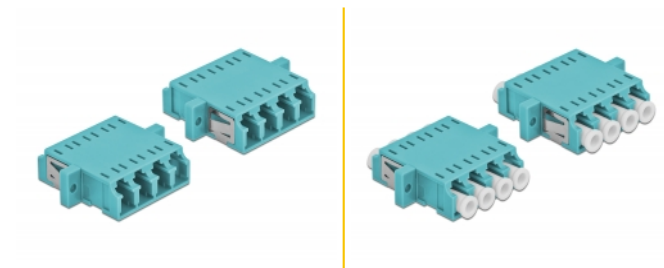

- En ledig LC Quad-port hane

Paketets innehåll

- 2 x LC Quad-koppling

Bilder