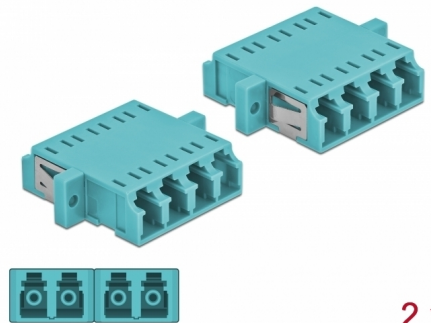

# Delock Optisk fiberkopplare LC Quad hona till LC Quad hona multiläge 2 delar ljusblå

## Beskrivning

Med LC Quad-kopplingen från Delock kan optiska fiberanslutningar hane enkelt anslutas till varandra. Kopplingen gör det möjligt att skapa en direktanslutning till den optiska fiberkabeln och passar för enkel montering optiska fiberanslutningslådor, skåp och patchpaneler.

### Skydd från dammskydd

Kopplingen är utrustad med ett lämpligt lock för att skydda bussningen från damm och hålla den ren.

2 x

**Artikelnummer 86541**

EAN: 4043619865413

Ursprungsland: China

Paket: Poly bag

## Specifikationer

- Anslutning:
  - 1 x LC Quad hona >
  - 1 x LC Quad hona
- För multimodfiber OM3
- Keramisk hylsa
- Med dammskydd
- Montering via metallhållare eller skruvar
- 2 x monteringshål
- Monteringshål diameter: 2,3 mm
- Skruvhåldelning: ca 30,7 mm
- Panelutskärning (BxH): ca 26,6 x 9,5 mm
- Driftstemperatur: -20 °C ~ 70 °C
- Material: Plast
- Färg: ljusblå
- Mått (LxBxH): ca 29,2 x 25,6 x 9,3 mm