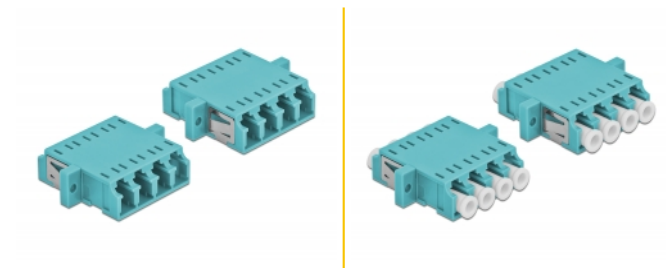

Delock Optisk fiberkopplare LC Quad hona till LC Quad hona multiläge 2 delar ljusblå

Beskrivning

Med LC Quad-kopplingen från Delock kan optiska fiberanslutningar hane enkelt anslutas till varandra. Kopplingen gör det möjligt att skapa en direktanslutning till den optiska fiberkabeln och passar för enkel montering optiska fiberanslutningslådor, skåp och patchpaneler.

Skydd från dammskydd

Kopplingen är utrustad med ett lämpligt lock för att skydda bussningen från damm och hålla den ren.

2 x
Artikelnummer 86541

EAN: 4043619865413

Ursprungsland: China

Paket: Poly bag

Specifikationer

- Anslutning:
 - 1 x LC Quad hona >
 - 1 x LC Quad hona
- För multimodfiber OM3
- Keramisk hylsa
- Med dammskydd
- Montering via metallhållare eller skruvar
- 2 x monteringshål
- Monteringshål diameter: 2,3 mm
- Skruvhåldelning: ca 30,7 mm
- Panelutskärning (BxH): ca 26,6 x 9,5 mm
- Driftstemperatur: -20 °C ~ 70 °C
- Material: Plast
- Färg: ljusblå
- Mått (LxBxH): ca 29,2 x 25,6 x 9,3 mm

Systemkrav

- En ledig LC Quad-port hane

Paketets innehåll

- 2 x LC Quad-koppling

Bilder

Interface

Kontakt 1:	1 x LC Quad hona
Kontakt 2:	1 x LC Quad hona

Technical characteristics