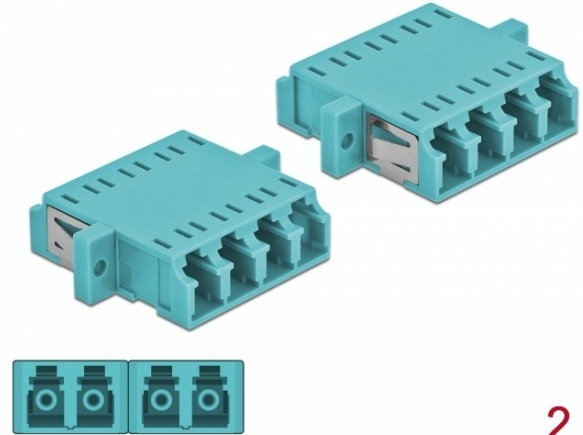

# Delock Optisk fiberkopplare LC Quad hona till LC Quad hona multiläge 2 delar ljusblå

## Beskrivning

Med LC Quad-kopplingen från Delock kan optiska fiberanslutningar hane enkelt anslutas till varandra. Kopplingen gör det möjligt att skapa en direktanslutning till den optiska fiberkabeln och passar för enkel montering optiska fiberanslutningslådor, skåp och patchpaneler.

### Skydd från dammskydd

Kopplingen är utrustad med ett lämpligt lock för att skydda bussningen från damm och hålla den ren.

**2 x**

## Specifikationer

- Anslutning:  
1 x LC Quad hona >  
1 x LC Quad hona
- För multimodfiber OM3
- Keramisk hylsa
- Med dammskydd
- Montering via metallhållare eller skruvar
- 2 x monteringshål
- Monteringshål diameter: 2,3 mm
- Skruvhåldelning: ca 30,7 mm
- Panelutskärning (BxH): ca 26,6 x 9,5 mm
- Drifttemperatur: -20 °C ~ 70 °C
- Material: Plast
- Färg: ljusblå
- Mått (LxBxH): ca 29,2 x 25,6 x 9,3 mm