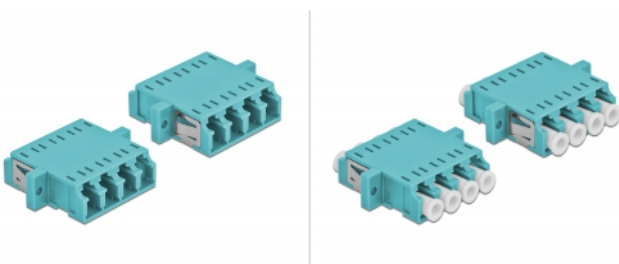

Delock Optisk fiberkopplare LC Quad hona till LC Quad hona multiläge 2 delar ljusblå

Beskrivning

Med LC Quad-kopplingen från Delock kan optiska fiberanslutningar hane enkelt anslutas till varandra. Kopplingen gör det möjligt att skapa en direktanslutning till den optiska fiberkabeln och passar för enkel montering optiska fiberanslutningslådor, skåp och patchpaneler.

Skydd från dammskydd

Kopplingen är utrustad med ett lämpligt lock för att skydda bussningen från damm och hålla den ren.

2 x

Specifikationer

- Anslutning:
  1 x LC Quad hona >
  1 x LC Quad hona
- För multimodfiber OM3
- Keramisk hylsa
- Med dammskydd
- Montering via metallhållare eller skruvar
- 2 x monteringshål
- Monteringshål diameter: 2,3 mm
- Skruvhåldelning: ca 30,7 mm
- Panelutskärning (BxH): ca 26,6 x 9,5 mm
- Drifttemperatur: -20 °C ~ 70 °C
- Material: Plast
- Färg: ljusblå
- Mått (LxBxH): ca 29,2 x 25,6 x 9,3 mm

Systemkrav

- En ledig LC Quad-port hane

Paketets innehåll

- 2 x LC Quad-koppling

Artikelnummer 86541

EAN: 4043619865413

Ursprungsland: China

Paket: • Poly bag

Bilder