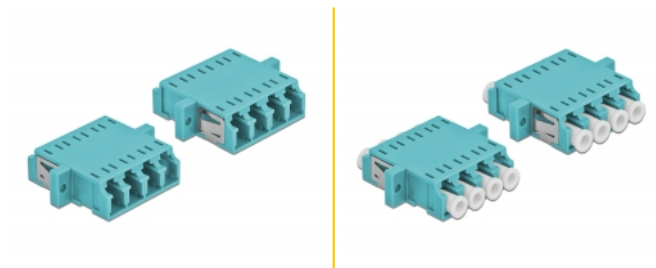

Delock Cuplaj de fibre optice LC Quad mamă la LC Quad mamă Multi-mode, 2 buc., albastru deschis

Descriere scurta

Cu acest cuplaj LC Quad de la Delock, conectorii din fibre optice tată se pot conecta cu ușurință între ei. Cuplarea permite conectarea directă la cablul de fibră optică și este potrivit pentru montarea simplă în cutii de conexiuni din fibre optice, dulapuri și panouri tip buzunar.

Protecție împotriva prafului datorită capacului

Ambreiajul este echipat cu un capac potrivit pentru a proteja manșonul de praf și pentru a-l păstra curat.

2 x

Nr. 86541

EAN: 4043619865413

Țara de origine: China

Pachet: Poly bag

Detalii tehnice

- Conectori:
 - 1 x LC Quad mamă >
 - 1 x LC Quad mamă
- Pentru fibră multi-mod OM3
- Manșon din ceramică
- Cu capac de protecție împotriva prafului
- Montare prin suport metalic sau șuruburi
- 2 găuri de montare
- Diametrul orificiului de montare: 2,3 mm
- Distanță orificiu șurub: cca 30,7 mm
- Decupaj panou (LxÎ): aprox. 26,6 x 9,5 mm
- Temperatură în stare de funcționare: -20 °C ~ 70 °C
- Material: plastic
- Culoare: albastru deschis
- Dimensiunii (LxÎxI): aprox. 29,2 x 25,6 x 9,3 mm

Cerinte de sistem

- Un port tată LC Quad liber

Pachetul contine

- 2 x ambreiaje LC Quad

Imagini

Interface

Conector 1:	1 x LC Quad mamă
Conector 2:	1 x LC Quad mamă

Technical characteristics