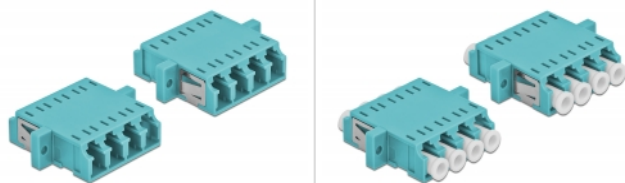

## Delock Cuplaj de fibre optice LC Quad mamă la LC Quad mamă Multi-mode, 2 buc., albastru deschis

### Descriere scurta

Cu acest cuplaj LC Quad de la Delock, conectorii din fibre optice tată se pot conecta cu ușurință între ei. Cuplarea permite conectarea directă la cablul de fibră optică și este potrivit pentru montarea simplă în cutii de conexiuni din fibre optice, dulapuri și panouri tip buzunar.

### Specification

- Conectori:
  - 1 x LC Quad mamă >
  - 1 x LC Quad mamă
- Pentru fibră multi-mod OM3
- Manșon din ceramică
- Cu capac de protecție împotriva prafului
- Montare prin suport metalic sau șuruburi
- 2 găuri de montare
- Diametrul orificiului de montare: 2,3 mm
- Distanță orificiu șurub: cca 30,7 mm
- Decupaj panou (LxI): aprox. 26,6 x 9,5 mm
- Temperatură în stare de funcționare: -20 °C ~ 70 °C
- Material: plastic
- Culoare: albastru deschis
- Dimensiunii (LxIxI): aprox. 29,2 x 25,6 x 9,3 mm

### Imagini

Interface	
Conector 1:	1 x LC Quad mamă
Conector 2:	1 x LC Quad mamă
Technical characteristics	
Temperatură în stare de funcționare:	-20 °C ~ 70 °C
Physical characteristics	
Material:	plastic
Lungime:	29.2 mm
Width:	25,6 mm
Height:	9,3 mm
Colour:	albastru deschis