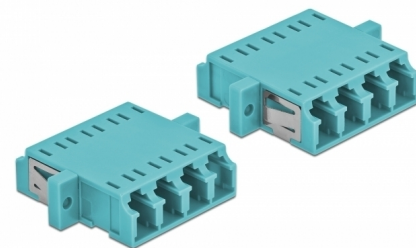

Delock Cuplaj de fibre optice LC Quad mamă la LC Quad mamă Multi-mode, 2 buc., albastru deschis

Descriere scurta

Cu acest cuplaj LC Quad de la Delock, conectorii din fibre optice tată se pot conecta cu ușurință între ei. Cuplarea permite conectarea directă la cablul de fibră optică și este potrivit pentru montarea simplă în cutii de conexiuni din fibre optice, dulapuri și panouri tip buzunar.

Protecție împotriva prafului datorită capacului

Ambreiajul este echipat cu un capac potrivit pentru a proteja manșonul de praf și pentru a-l păstra curat.

2 x

Nr. 86541

EAN: 4043619865413

Țara de origine: China

Pachet: Poly bag

Detalii tehnice

- Conectori:
 - 1 x LC Quad mamă >
 - 1 x LC Quad mamă
- Pentru fibră multi-mod OM3
- Manșon din ceramică
- Cu capac de protecție împotriva prafului
- Montare prin suport metalic sau șuruburi
- 2 găuri de montare
- Diametrul orificiului de montare: 2,3 mm
- Distanță orificiu șurub: cca 30,7 mm
- Decupaj panou (LxÎ): aprox. 26,6 x 9,5 mm
- Temperatură în stare de funcționare: -20 °C ~ 70 °C
- Material: plastic
- Culoare: albastru deschis
- Dimensiunii (LxÎxI): aprox. 29,2 x 25,6 x 9,3 mm

Cerinte de sistem

- Un port tată LC Quad liber

Pachetul contine

- 2 x ambreiaje LC Quad

Imagini

Interface

Conector 1:	1 x LC Quad mamă
Conector 2:	1 x LC Quad mamă

Technical characteristics