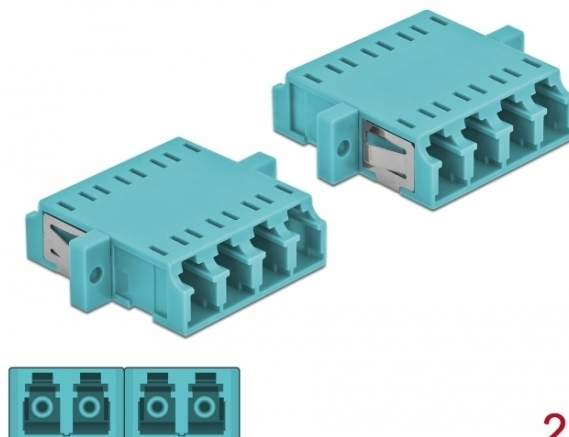

Delock Cuplaj de fibre optice LC Quad mamă la LC Quad mamă Multi-mode, 2 buc., albastru deschis

Descriere scurta

Cu acest cuplaj LC Quad de la Delock, conectorii din fibre optice tată se pot conecta cu ușurință între ei. Cuplarea permite conectarea directă la cablul de fibră optică și este potrivit pentru montarea simplă în cutii de conexiuni din fibre optice, dulapuri și panouri tip buzunar.

Protecție împotriva prafului datorită capacului

Ambreiajul este echipat cu un capac potrivit pentru a proteja manșonul de praf și pentru a-l păstra curat.