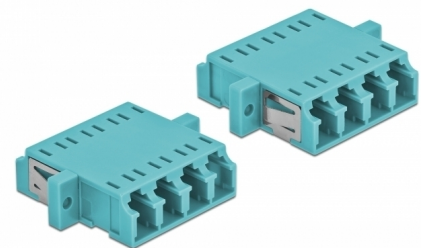

Delock Cuplaj de fibre optice LC Quad mamă la LC Quad mamă Multi-mode, 2 buc., albastru deschis

Descriere scurta

Cu acest cuplaj LC Quad de la Delock, conectorii din fibre optice tată se pot conecta cu ușurință între ei. Cuplarea permite conectarea directă la cablul de fibră optică și este potrivit pentru montarea simplă în cutii de conexiuni din fibre optice, dulapuri și panouri tip buzunar.

Protecție împotriva prafului datorită capacului

Ambreiajul este echipat cu un capac potrivit pentru a proteja manșonul de praf și pentru a-l păstra curat.

2 x

Nr. 86541

EAN: 4043619865413

Țara de origine: China

Pachet: Poly bag

Detalii tehnice

- Conectori:
 - 1 x LC Quad mamă >
 - 1 x LC Quad mamă
- Pentru fibră multi-mod OM3
- Manșon din ceramică
- Cu capac de protecție împotriva prafului
- Montare prin suport metalic sau șuruburi
- 2 găuri de montare
- Diametrul orificiului de montare: 2,3 mm
- Distanță orificiu șurub: cca 30,7 mm
- Decupaj panou (LxÎ): aprox. 26,6 x 9,5 mm
- Temperatură în stare de funcționare: -20 °C ~ 70 °C
- Material: plastic
- Culoare: albastru deschis
- Dimensiunii (LxÎxI): aprox. 29,2 x 25,6 x 9,3 mm

Cerinte de sistem

- Un port tată LC Quad liber

Pachetul contine

- 2 x ambreiaje LC Quad

Imagini

Interface

Conector 1:	1 x LC Quad mamă
Conector 2:	1 x LC Quad mamă

Technical characteristics