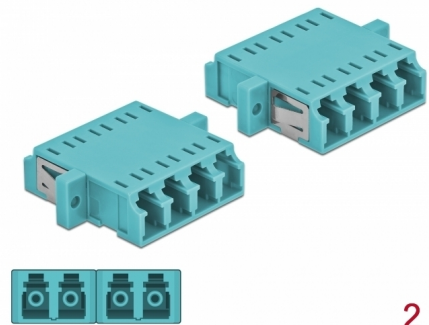

Delock Ζεύκτης Οπτικών Ινών LC Quad θηλυκό προς LC Quad θηλυκό Πολλαπλού ρυθμού 2 κομμάτια φως μπλε

Περιγραφή

Με αυτό τον ζεύκτη LC Quad της Delock, οι αρσενικοί σύνδεσμοι οπτικών ινών μπορούν εύκολα να συνδεθούν ο ένας στον άλλο. Η σύζευξη επιτρέπει την απευθείας σύνδεση στο καλώδιο οπτικών ινών και είναι κατάλληλο για απλή τοποθέτηση σε κυτία σύνδεσης οπτικών ινών, σε βάσεις και καταναμητές.

Προστασία με κάλυμμα κατά της σκόνης

Η σύζευξη είναι εξοπλισμένη με το κατάλληλο κάλυμμα για να προστατεύει το σύνδεσμο από τη σκόνη και να το διατηρεί καθαρό.

2 x

Αρ. προϊόντος 86541

EAN: 4043619865413

Χώρα προέλευσης: China

Συσκευασία: Poly bag

Προδιαγραφές

- Συνδετήρας:
 - 1 x LC Quad θηλυκό >
 - 1 x LC Quad θηλυκό
- Για πολυτροπική ίνα OM3
- Κεραμικός σύνδεσμος
- Με κάλυμμα για τη σκόνη
- Τοποθέτηση με μεταλλικό συγκρατητή ή βίδες
- 2 x οπές ανάρτησης
- Διάμετρος εσοχής σύνδεσης : 2,3 mm
- Βήμα οπής βίδας: περ. 30,7 mm
- Οπή πίνακα (ΠxΥ): περ. 26,6 x 9,5 mm
- Θερμοκρασία λειτουργίας: -20 °C ~ 70 °C
- Υλικό: πλαστικό
- Χρώμα: φως μπλε
- Διαστάσεις (ΜxΠxΥ): περ. 29,2 x 25,6 x 9,3 mm

Θερμοκρασία λειτουργίας:	-20 °C ~ 70 °C
--------------------------	----------------

Physical characteristics

Υλικό:	πλαστική
Μήκος:	29.2 mm
Width:	25,6 mm
Height:	9,3 mm
Χρώμα:	φως μπλε