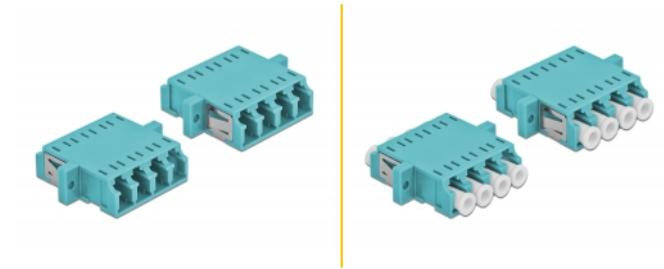

Delock Ζεύκτης Οπτικών Ινών LC Quad θηλυκό προς LC Quad θηλυκό Πολλαπλού ρυθμού 2 κομμάτια φως μπλε

Περιγραφή

Με αυτό τον ζεύκτη LC Quad της Delock, οι αρσενικοί σύνδεσμοι οπτικών ινών μπορούν εύκολα να συνδεθούν ο ένας στον άλλο. Η σύζευξη επιτρέπει την απευθείας σύνδεση στο καλώδιο οπτικών ινών και είναι κατάλληλο για απλή τοποθέτηση σε κυτία σύνδεσης οπτικών ινών, σε βάσεις και καταναμητές.

Προστασία με κάλυμμα κατά της σκόνης

Η σύζευξη είναι εξοπλισμένη με το κατάλληλο κάλυμμα για να προστατεύει το σύνδεσμο από τη σκόνη και να το διατηρεί καθαρό.

2 x

Αρ. προϊόντος 86541

EAN: 4043619865413

Χώρα προέλευσης: China

Συσκευασία: Poly bag

Προδιαγραφές

- Συνδετήρας:
 - 1 x LC Quad θηλυκό >
 - 1 x LC Quad θηλυκό
- Για πολυτροπική ίνα OM3
- Κεραμικός σύνδεσμος
- Με κάλυμμα για τη σκόνη
- Τοποθέτηση με μεταλλικό συγκρατητή ή βίδες
- 2 x οπές ανάρτησης
- Διάμετρος εσοχής σύνδεσης : 2,3 mm
- Βήμα οπής βίδας: περ. 30,7 mm
- Οπή πίνακα (ΠxΥ): περ. 26,6 x 9,5 mm
- Θερμοκρασία λειτουργίας: -20 °C ~ 70 °C
- Υλικό: πλαστικό
- Χρώμα: φως μπλε
- Διαστάσεις (ΜxΠxΥ): περ. 29,2 x 25,6 x 9,3 mm

Απαιτήσεις συστήματος

- Μια ελεύθερη αρσενική θύρα LC Quad

Περιεχόμενα συσκευασίας

- 2 x LC Quad σύζευξη

Εικόνες

Interface

Συνδετήρας 1:	1 x LC Quad θηλυκό
Συνδετήρας 2:	1 x LC Quad θηλυκό

Technical characteristics