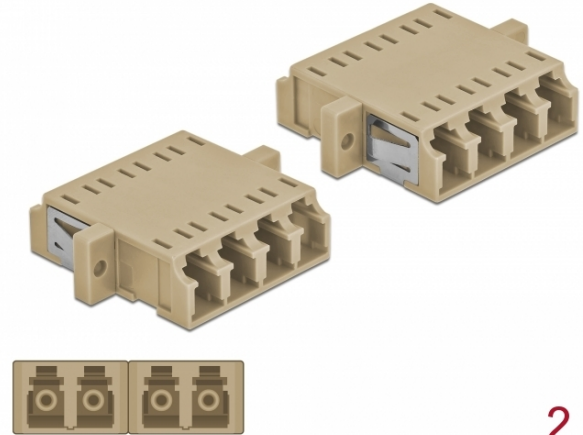

Delock Optisk fiberkopplare LC Quad hona till LC Quad hona multiläge 2 delar beige

Beskrivning

Med LC Quad-kopplingen från Delock kan optiska fiberanslutningar hane enkelt anslutas till varandra. Kopplingen gör det möjligt att skapa en direktanslutning till den optiska fiberkabeln och passar för enkel montering optiska fiberanslutningslådor, skåp och patchpaneler.

Skydd från dammskydd

Kopplingen är utrustad med ett lämpligt lock för att skydda bussningen från damm och hålla den ren.

2 x

Specifikationer

- Anslutning:
1 x LC Quad hona >
1 x LC Quad hona
- För multimodfiber OM1 / OM2
- Keramisk hylsa
- Med dammskydd
- Montering via metallhållare eller skruvar
- 2 x monteringshål
- Monteringshål diameter: 2,3 mm
- Skruvhåldelning: ca 30,7 mm
- Panelutskärning (BxH): ca 26,6 x 9,5 mm
- Drifttemperatur: -20 °C ~ 70 °C
- Material: Plast
- Färg: beige
- Mått (LxBxH): ca 29,2 x 25,6 x 9,3 mm

Systemkrav

- En ledig LC Quad-port hane

Paketets innehåll

- 2 x LC Quad-koppling

Artikelnummer 86540

EAN: 4043619865406

Ursprungsland: China

Paket: • Poly bag

Bilder

Interface

Kontakt 1: 1 x LC Quad hona

Kontakt 2: 1 x LC Quad hona

Technical characteristics

Driftstemperatur: -20 °C ~ 70 °C

Physical characteristics

Material: plast