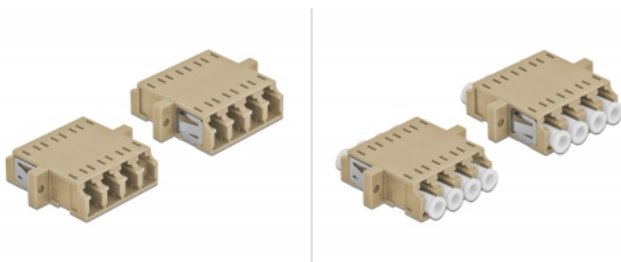

Delock Optisk fiberkopplare LC Quad hona till LC Quad hona multiläge 2 delar beige

Beskrivning

Med LC Quad-kopplingen från Delock kan optiska fiberanslutningar hane enkelt anslutas till varandra. Kopplingen gör det möjligt att skapa en direktanslutning till den optiska fiberkabeln och passar för enkel montering optiska fiberanslutningslådor, skåp och patchpaneler.

Skydd från dammskydd

Kopplingen är utrustad med ett lämpligt lock för att skydda bussningen från damm och hålla den ren.

2 x

Specifikationer

- Anslutning:
1 x LC Quad hona >
1 x LC Quad hona
- För multimodfiber OM1 / OM2
- Keramisk hylsa
- Med dammskydd
- Montering via metallhållare eller skruvar
- 2 x monteringshål
- Monteringshål diameter: 2,3 mm
- Skruvhåldelning: ca 30,7 mm
- Panelutskärning (BxH): ca 26,6 x 9,5 mm
- Drifttemperatur: -20 °C ~ 70 °C
- Material: Plast
- Färg: beige
- Mått (LxBxH): ca 29,2 x 25,6 x 9,3 mm

Systemkrav

- En ledig LC Quad-port hane

Paketets innehåll

- 2 x LC Quad-koppling

Artikelnummer 86540

EAN: 4043619865406

Ursprungsland: China

Paket: • Poly bag

Bilder

Interface

Kontakt 1: 1 x LC Quad hona

Kontakt 2: 1 x LC Quad hona

Technical characteristics

Driftstemperatur: -20 °C ~ 70 °C

Physical characteristics

Material: plast