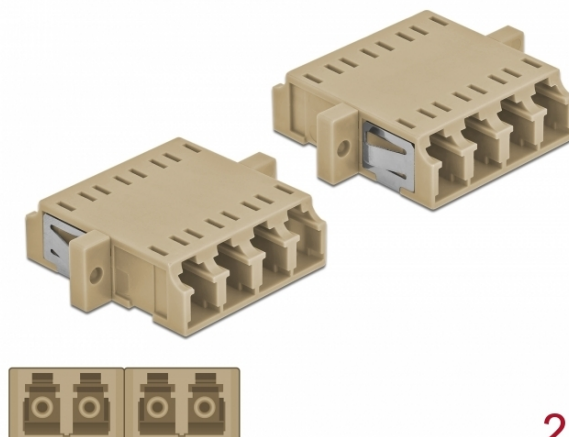

Delock Cuplaj de fibre optice SC Duplex mamă la SC Duplex mamă Multi-mode, 2 buc., bej

Descriere scurta

Cu acest cuplaj LC Quad de la Delock, conectorii din fibre optice tată se pot conecta cu ușurință între ei. Cuplarea permite conectarea directă la cablul de fibră optică și este potrivit pentru montarea simplă în cutii de conexiuni din fibre optice, dulapuri și panouri tip buzunar.

Protecție împotriva prafului datorită capacului

Ambreiajul este echipat cu un capac potrivit pentru a proteja manșonul de praf și pentru a-l păstra curat.

2 x

Specification

- Conectori:
1 x LC Quad mamă >
1 x LC Quad mamă
- Pentru fibră multi-mod OM1 / OM2
- Manșon din ceramică
- Cu capac de protecție împotriva prafului
- Montare prin suport metalic sau șuruburi
- 2 găuri de montare
- Diametrul orificiului de montare: 2,3 mm
- Distanță orificiu șurub: cca 30,7 mm
- Decupaj panou (LxÎ): aprox. 26,6 x 9,5 mm
- Temperatură în stare de funcționare: -20 °C ~ 70 °C
- Material: plastic
- Culoare: bej
- Dimensiunii (LxÎxÎ): aprox. 29,2 x 25,6 x 9,3 mm

Cerinte de sistem

- Un port tată LC Quad liber

Pachetul contine

- 2 x ambreiaje LC Quad

Nr. 86540

EAN: 4043619865406

Țara de origine: China

Pachet: • Poly bag

Imagini

Interface

Conector 1: 1 x LC Quad mamă

Conector 2: 1 x LC Quad mamă

Technical characteristics

Temperatură în stare de funcționare: -20 °C ~ 70 °C

Physical characteristics

Material: plastic