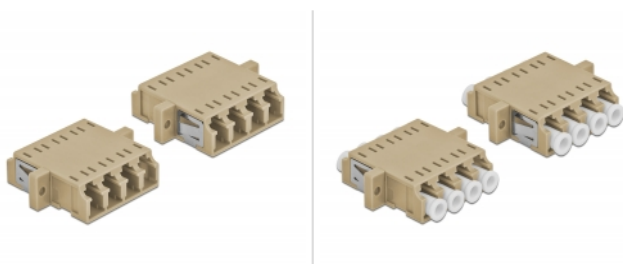

Delock Cuplaj de fibre optice SC Duplex mamă la SC Duplex mamă Multi-mode, 2 buc., bej

Descriere scurta

Cu acest cuplaj LC Quad de la Delock, conectorii din fibre optice tată se pot conecta cu ușurință între ei. Cuplarea permite conectarea directă la cablul de fibră optică și este potrivit pentru montarea simplă în cutii de conexiuni din fibre optice, dulapuri și panouri tip buzunar.

Protecție împotriva prafului datorită capacului

Ambreiajul este echipat cu un capac potrivit pentru a proteja manșonul de praf și pentru a-l păstra curat.

2 x

Specification

- Conectori:
1 x LC Quad mamă >
1 x LC Quad mamă
- Pentru fibră multi-mod OM1 / OM2
- Manșon din ceramică
- Cu capac de protecție împotriva prafului
- Montare prin suport metalic sau șuruburi
- 2 găuri de montare
- Diametrul orificiului de montare: 2,3 mm
- Distanță orificiu șurub: cca 30,7 mm
- Decupaj panou (LxÎ): aprox. 26,6 x 9,5 mm
- Temperatură în stare de funcționare: -20 °C ~ 70 °C
- Material: plastic
- Culoare: bej
- Dimensiunii (LxÎxÎ): aprox. 29,2 x 25,6 x 9,3 mm

Cerinte de sistem

- Un port tată LC Quad liber

Pachetul contine

- 2 x ambreiaje LC Quad

Nr. 86540

EAN: 4043619865406

Țara de origine: China

Pachet: • Poly bag

Imagini

Interface

Conector 1: 1 x LC Quad mamă

Conector 2: 1 x LC Quad mamă

Technical characteristics

Temperatură în stare de funcționare: -20 °C ~ 70 °C

Physical characteristics

Material: plastic