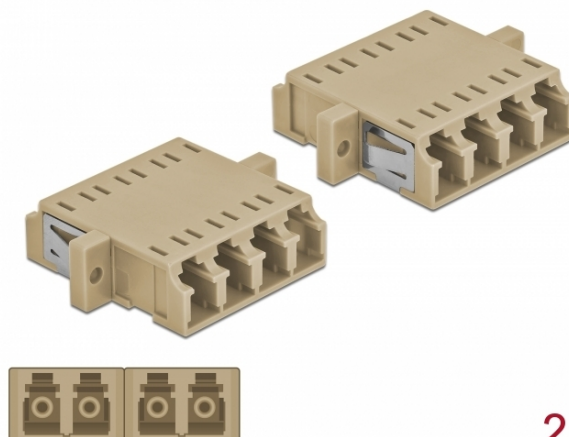

Delock Ζεύκτης Οπτικών Ινών SC Duplex θηλυκό προς SC Duplex θηλυκό Πολλαπλού ρυθμού 2 κομμάτια μπεζ

Περιγραφή

Με αυτό τον ζεύκτη LC Quad της Delock, οι αρσενικοί σύνδεσμοι οπτικών ινών μπορούν εύκολα να συνδεθούν ο ένας στον άλλο. Η σύζευξη επιτρέπει την απευθείας σύνδεση στο καλώδιο οπτικών ινών και είναι κατάλληλο για απλή τοποθέτηση σε κυτία σύνδεσης οπτικών ινών, σε βάσεις και κατανεμητές.

Προστασία με κάλυμμα κατά της σκόνης

Η σύζευξη είναι εξοπλισμένη με το κατάλληλο κάλυμμα για να προστατεύει το σύνδεσμο από τη σκόνη και να το διατηρεί καθαρό.

**2 x**

Χαρακτηριστικά

- Συνδετήρας:
 - 1 x LC Quad θηλυκό >
 - 1 x LC Quad θηλυκό
- Για πολυτροπική ίνα OM1 / OM2
- Κεραμικός σύνδεσμος
- Με κάλυμμα για τη σκόνη
- Τοποθέτηση με μεταλλικό συγκρατητή ή βίδες
- 2 x οπές ανάρτησης
- Διάμετρος εσοχής σύνδεσης : 2,3 mm
- Βήμα οπής βίδας: περ. 30,7 mm
- Οπή πίνακα (ΠxΥ): περ. 26,6 x 9,5 mm
- Θερμοκρασία λειτουργίας: -20 °C ~ 70 °C
- Υλικό: πλαστικό
- Χρώμα: μπεζ
- Διαστάσεις (ΜxΠxΥ): περ. 29,2 x 25,6 x 9,3 mm

Απαιτήσεις συστήματος

- Μια ελεύθερη αρσενική θύρα LC Quad

Περιεχόμενα συσκευασίας

- 2 x LC Quad σύζευξη

Αρ. προϊόντος 86540

EAN: 4043619865406

Χώρα προέλευσης: China

Συσκευασία: • Poly bag

Εικόνες

Interface	
Συνδετήρας 1:	1 x LC Quad θηλυκό
Συνδετήρας 2:	1 x LC Quad θηλυκό
Technical characteristics	
Θερμοκρασία λειτουργίας:	-20 °C ~ 70 °C
Physical characteristics	
Υλικό:	πλαστικό
Μήκος:	29.2 mm
Width:	25,6 mm
Height:	9,3 mm
Χρώμα:	μπεζ