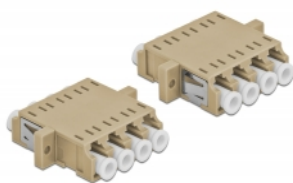

Delock Ζεύκτης Οπτικών Ινών SC Duplex θηλυκό προς SC Duplex θηλυκό Πολλαπλού ρυθμού 2 κομμάτια μπεζ

Περιγραφή

Με αυτό τον ζεύκτη LC Quad της Delock, οι αρσενικοί σύνδεσμοι οπτικών ινών μπορούν εύκολα να συνδεθούν ο ένας στον άλλο. Η σύζευξη επιτρέπει την απευθείας σύνδεση στο καλώδιο οπτικών ινών και είναι κατάλληλο για απλή τοποθέτηση σε κυτία σύνδεσης οπτικών ινών, σε βάσεις και κατανεμητές.

Προστασία με κάλυμμα κατά της σκόνης

Η σύζευξη είναι εξοπλισμένη με το κατάλληλο κάλυμμα για να προστατεύει το σύνδεσμο από τη σκόνη και να το διατηρεί καθαρό.

**2 x**

Χαρακτηριστικά

- Συνδετήρας:
 - 1 x LC Quad θηλυκό >
 - 1 x LC Quad θηλυκό
- Για πολυτροπική ίνα OM1 / OM2
- Κεραμικός σύνδεσμος
- Με κάλυμμα για τη σκόνη
- Τοποθέτηση με μεταλλικό συγκρατητή ή βίδες
- 2 x οπές ανάρτησης
- Διάμετρος εσοχής σύνδεσης : 2,3 mm
- Βήμα οπής βίδας: περ. 30,7 mm
- Οπή πίνακα (ΠxΥ): περ. 26,6 x 9,5 mm
- Θερμοκρασία λειτουργίας: -20 °C ~ 70 °C
- Υλικό: πλαστικό
- Χρώμα: μπεζ
- Διαστάσεις (ΜxΠxΥ): περ. 29,2 x 25,6 x 9,3 mm

Απαιτήσεις συστήματος

- Μια ελεύθερη αρσενική θύρα LC Quad

Περιεχόμενα συσκευασίας

- 2 x LC Quad σύζευξη

Αρ. προϊόντος 86540

EAN: 4043619865406

Χώρα προέλευσης: China

Συσκευασία: • Poly bag

Εικόνες

Interface	
Συνδετήρας 1:	1 x LC Quad θηλυκό
Συνδετήρας 2:	1 x LC Quad θηλυκό
Technical characteristics	
Θερμοκρασία λειτουργίας:	-20 °C ~ 70 °C
Physical characteristics	
Υλικό:	πλαστικό
Μήκος:	29.2 mm
Width:	25,6 mm
Height:	9,3 mm
Χρώμα:	μπεζ