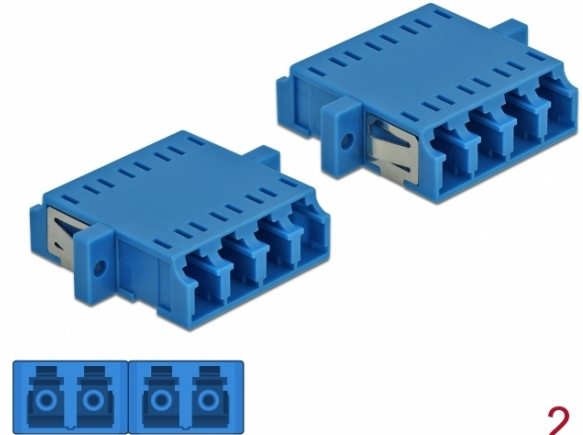

## Delock Optisk fiberkopplare LC Quad hona till LC Quad hona singelläge 2 delar blå

### Beskrivning

Med LC Quad-kopplingen från Delock kan optiska fiberanslutningar hane enkelt anslutas till varandra. Kopplingen gör det möjligt att skapa en direktanslutning till den optiska fiberkabeln och passar för enkel montering optiska fiberanslutningslådor, skåp och patchpaneler.

### Skydd från dammskydd

Kopplingen är utrustad med ett lämpligt lock för att skydda bussningen från damm och hålla den ren.

2 x

### Specifikationer

- Anslutning:  
1 x LC Quad hona >  
1 x LC Quad hona
- För singlemodfiber
- Keramisk hylsa
- Med dammskydd
- Montering via metallhållare eller skruvar
- 2 x monteringshål
- Monteringshål diameter: 2,3 mm
- Skruvhåldelning: ca 30,7 mm
- Panelutskärning (BxH): ca 26,6 x 9,5 mm
- Drifttemperatur: -20 °C ~ 70 °C
- Material: Plast
- Färg: blå
- Mått (LxBxH): ca 29,2 x 25,6 x 9,3 mm