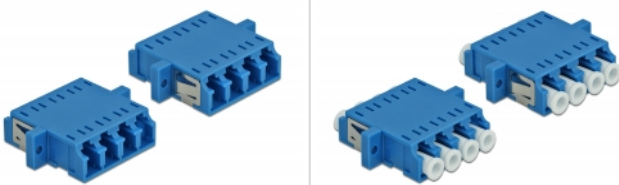

Delock Optisk fiberkopplare LC Quad hona till LC Quad hona singelläge 2 delar blå

Beskrivning

Med LC Quad-kopplingen från Delock kan optiska fiberanslutningar hane enkelt anslutas till varandra. Kopplingen gör det möjligt att skapa en direktanslutning till den optiska fiberkabeln och passar för enkel montering optiska fiberanslutningslådor, skåp och patchpaneler.

Skydd från dammskydd

Kopplingen är utrustad med ett lämpligt lock för att skydda bussningen från damm och hålla den ren.

2 x

Specifikationer

- Anslutning:
  1 x LC Quad hona >
  1 x LC Quad hona
- För singlemodfiber
- Keramisk hylsa
- Med dammskydd
- Montering via metallhållare eller skruvar
- 2 x monteringshål
- Monteringshål diameter: 2,3 mm
- Skruvhåldelning: ca 30,7 mm
- Panelutskärning (BxH): ca 26,6 x 9,5 mm
- Drifttemperatur: -20 °C ~ 70 °C
- Material: Plast
- Färg: blå
- Mått (LxBxH): ca 29,2 x 25,6 x 9,3 mm

Systemkrav

- En ledig LC Quad-port hane

Paketets innehåll

- 2 x LC Quad-koppling

Artikelnummer 86538

EAN: 4043619865383

Ursprungsland: China

Paket: • Poly bag

Bilder