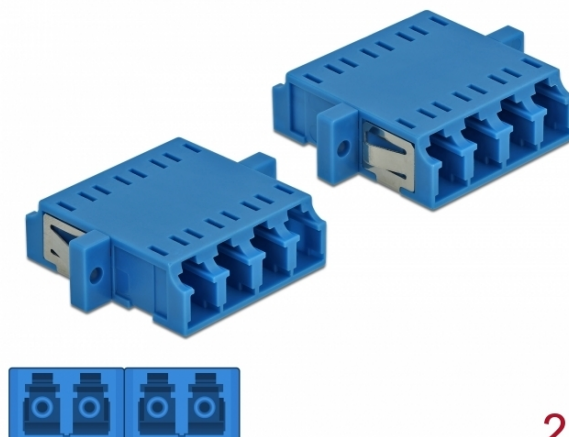

Delock Cuplaj optic din fibre LC Quad mamă la LC Quad mamă Single-mode, 2 piese, albastru

Descriere scurta

Cu acest cuplaj LC Quad de la Delock, conectorii din fibre optice tată se pot conecta cu ușurință între ei. Cuplarea permite conectarea directă la cablul de fibră optică și este potrivit pentru montarea simplă în cutii de conexiuni din fibre optice, dulapuri și panouri tip buzunar.

Protecție împotriva prafului datorită capacului

Ambreiajul este echipat cu un capac potrivit pentru a proteja manșonul de praf și pentru a-l păstra curat.