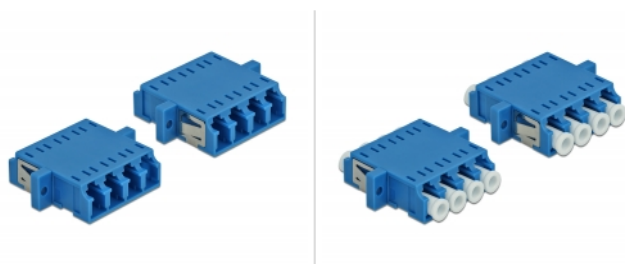

## Delock Cuplaj optic din fibre LC Quad mamă la LC Quad mamă Single-mode, 2 piese, albastru

### Descriere scurta

Cu acest cuplaj LC Quad de la Delock, conectorii din fibre optice tată se pot conecta cu ușurință între ei. Cuplarea permite conectarea directă la cablul de fibră optică și este potrivit pentru montarea simplă în cutii de conexiuni din fibre optice, dulapuri și panouri tip buzunar.

### Specification

- Conectori:
  - 1 x LC Quad mamă >
  - 1 x LC Quad mamă
- Pentru fibră multi-mod
- Manșon din ceramică
- Cu capac de protecție împotriva prafului
- Montare prin suport metalic sau șuruburi
- 2 găuri de montare
- Diametrul orificiului de montare: 2,3 mm
- Distanță orificiu șurub: cca 30,7 mm
- Decupaj panou (LxI): aprox. 26,6 x 9,5 mm
- Temperatură în stare de funcționare: -20 °C ~ 70 °C
- Material: plastic
- Culoare: albastru
- Dimensiunii (LxIxI): aprox. 29,2 x 25,6 x 9,3 mm

### Imagini

Interface	
Conector 1:	1 x LC Quad mamă
Conector 2:	1 x LC Quad mamă
Technical characteristics	
Temperatură în stare de funcționare:	-20 °C ~ 70 °C
Physical characteristics	
Material:	plastic
Lungime:	29.2 mm
Width:	25,6 mm
Height:	9,3 mm
Colour:	albastru