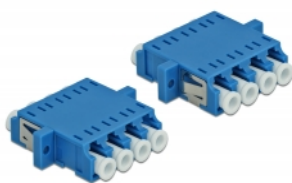

Delock Ζεύκτης Οπτικών Ινών LC Quad θηλυκό προς LC Quad θηλυκό Απλού ρυθμού 2 κομμάτια μπλε

Περιγραφή

Με αυτό τον ζεύκτη LC Quad της Delock, οι αρσενικοί σύνδεσμοι οπτικών ινών μπορούν εύκολα να συνδεθούν ο ένας στον άλλο. Η σύζευξη επιτρέπει την απευθείας σύνδεση στο καλώδιο οπτικών ινών και είναι κατάλληλο για απλή τοποθέτηση σε κυτία σύνδεσης οπτικών ινών, σε βάσεις και κατανεμητές.

Προστασία με κάλυμμα κατά της σκόνης

Η σύζευξη είναι εξοπλισμένη με το κατάλληλο κάλυμμα για να προστατεύει το σύνδεσμο από τη σκόνη και να το διατηρεί καθαρό.

2 x

Χαρακτηριστικά

- Συνδετήρας:
 - 1 x LC Quad θηλυκό >
 - 1 x LC Quad θηλυκό
- Μονότροπο καλώδιο
- Κεραμικός σύνδεσμος
- Με κάλυμμα για τη σκόνη
- Τοποθέτηση με μεταλλικό συγκρατητή ή βίδες
- 2 x σπές ανάρτησης
- Διάμετρος εσοχής σύνδεσης : 2,3 mm
- Βήμα οπής βίδας: περ. 30,7 mm
- Οπή πίνακα (ΠxΥ): περ. 26,6 x 9,5 mm
- Θερμοκρασία λειτουργίας: -20 °C ~ 70 °C
- Υλικό: πλαστικό
- Χρώμα: μπλε
- Διαστάσεις (ΜxΠxΥ): περ. 29,2 x 25,6 x 9,3 mm

Απαιτήσεις συστήματος

- Μια ελεύθερη αρσενική θύρα LC Quad

Περιεχόμενα συσκευασίας

- 2 x LC Quad σύζευξη

Αρ. προϊόντος 86538

EAN: 4043619865383

Χώρα προέλευσης: China

Συσκευασία: • Poly bag

Εικόνες

Interface	
Priključak 1:	1 x LC Quad ženski
Priključak 2:	1 x LC Quad ženski
Technical characteristics	
Radna temperatura:	-20 °C ~ 70 °C
Physical characteristics	
Materijal:	plastika
Duljina:	29.2 mm
Width:	25,6 mm
Height:	9,3 mm
Boja:	plave