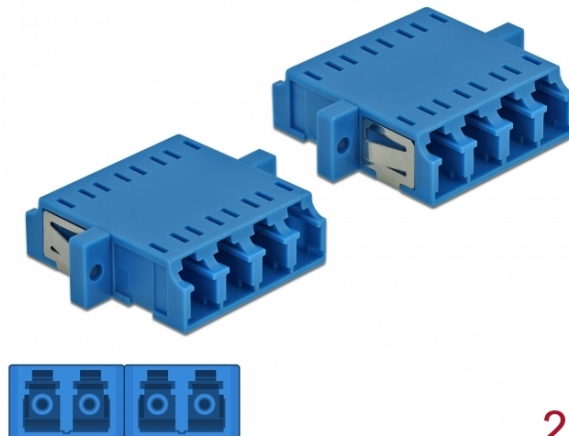

Delock Ζεύκτης Οπτικών Ινών LC Quad θηλυκό προς LC Quad θηλυκό Απλού ρυθμού 2 κομμάτια μπλε

Περιγραφή

Με αυτό τον ζεύκτη LC Quad της Delock, οι αρσενικοί σύνδεσμοι οπτικών ινών μπορούν εύκολα να συνδεθούν ο ένας στον άλλο. Η σύζευξη επιτρέπει την απευθείας σύνδεση στο καλώδιο οπτικών ινών και είναι κατάλληλο για απλή τοποθέτηση σε κυτία σύνδεσης οπτικών ινών, σε βάσεις και κατανεμητές.

Προστασία με κάλυμμα κατά της σκόνης

Η σύζευξη είναι εξοπλισμένη με το κατάλληλο κάλυμμα για να προστατεύει το σύνδεσμο από τη σκόνη και να το διατηρεί καθαρό.

2 x

Χαρακτηριστικά

- Συνδετήρας:
 - 1 x LC Quad θηλυκό >
 - 1 x LC Quad θηλυκό
- Μονότροπο καλώδιο
- Κεραμικός σύνδεσμος
- Με κάλυμμα για τη σκόνη
- Τοποθέτηση με μεταλλικό συγκρατητή ή βίδες
- 2 x σπές ανάρτησης
- Διάμετρος εσοχής σύνδεσης : 2,3 mm
- Βήμα οπής βίδας: περ. 30,7 mm
- Οπή πίνακα (ΠxΥ): περ. 26,6 x 9,5 mm
- Θερμοκρασία λειτουργίας: -20 °C ~ 70 °C
- Υλικό: πλαστικό
- Χρώμα: μπλε
- Διαστάσεις (ΜxΠxΥ): περ. 29,2 x 25,6 x 9,3 mm

Απαιτήσεις συστήματος

- Μια ελεύθερη αρσενική θύρα LC Quad

Περιεχόμενα συσκευασίας

- 2 x LC Quad σύζευξη

Αρ. προϊόντος 86538

EAN: 4043619865383

Χώρα προέλευσης: China

Συσκευασία: • Poly bag

Εικόνες

Interface	
Priključak 1:	1 x LC Quad ženski
Priključak 2:	1 x LC Quad ženski
Technical characteristics	
Radna temperatura:	-20 °C ~ 70 °C
Physical characteristics	
Materijal:	plastika
Duljina:	29.2 mm
Width:	25,6 mm
Height:	9,3 mm
Boja:	plave